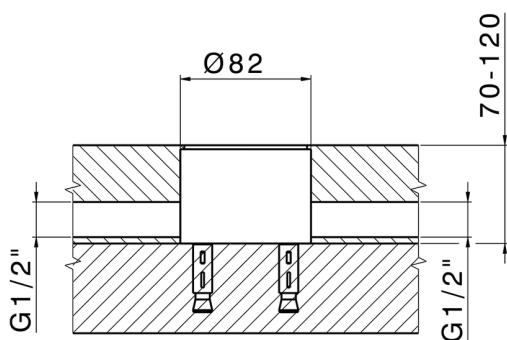

Parte esterna monocomando vasca a pavimento NUOVA KIRUNA_K2014200

MODELLO **K2014200**

Parte esterna monocomando vasca a pavimento, supporto doccetta su colonna, doccetta 3 getti ABS su supporto su colonna, flessibile liscio SUPREME 150 cm, senza parte incasso (per art.ZB004510)

MODELLO **ZB004510**

Parte incasso a pavimento, per monocomando free-standing

FINITURE DISPONIBILI

 **04** 04 Senza Finitura

CARATTERISTICHE

Installazione	Incasso
Incasso	1

2024-12-22