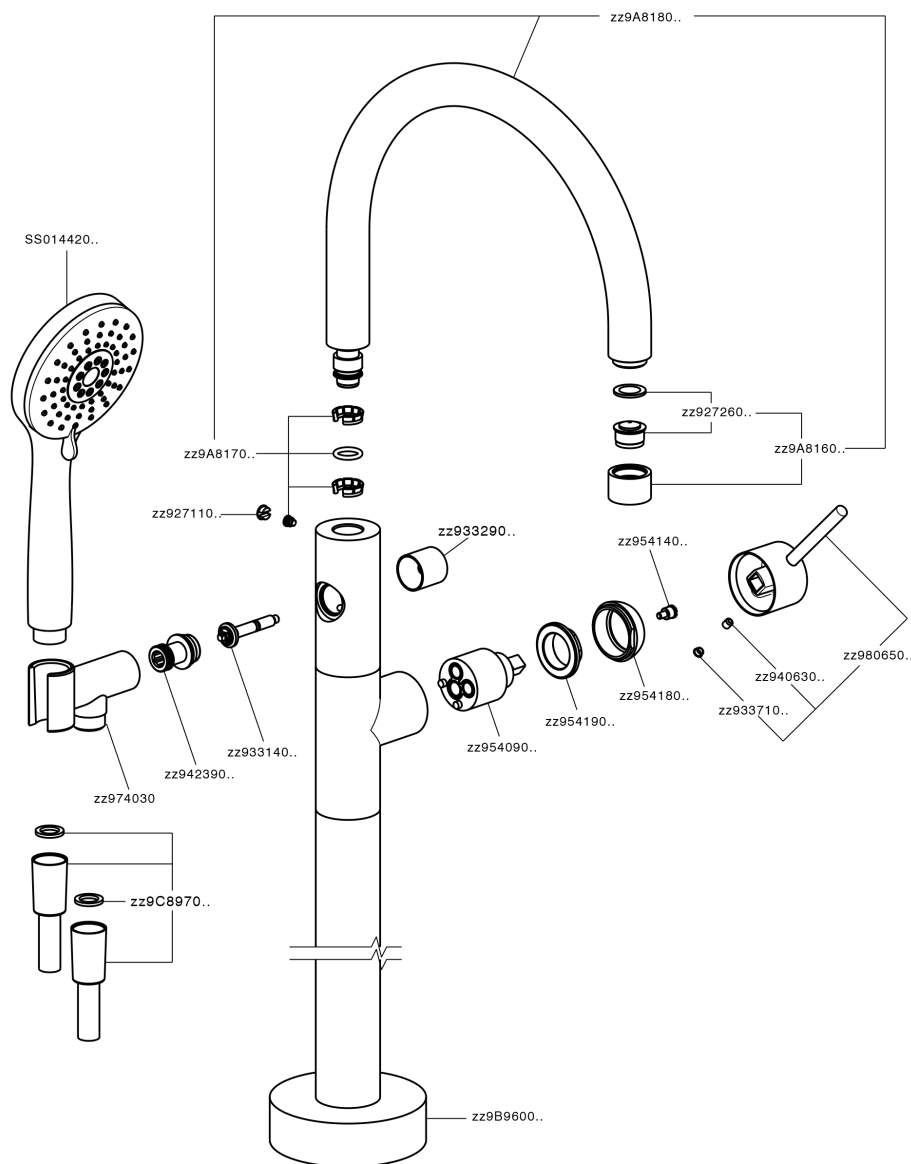

Parte esterna monocomando vasca a pavimento NUOVA KIRUNA_K2014200

MODELLO **K2014200**

Parte esterna monocomando vasca a pavimento, supporto doccetta su colonna, doccetta 3 getti ABS su supporto su colonna, flessibile liscio SUPREME 150 cm, senza parte incasso (per art.ZB004510)

Cartuccia Monocomando 35 mm

Installazione **Incasso**

Parti Incasso necessarie **ZB004510**

EcoStop

Con il Dispositivo EcoStop l'apertura dell'acqua avviene con un punto duro al 50% circa della portata. Un fermo a metà apertura, da vincere con una leggera forza solo e soltanto quando ci sia una reale necessità di richiesta d'acqua alla massima portata. Ciò permette di consumare fino al 50% in meno di acqua.

Parte esterna monocomando vasca a pavimento NUOVA KIRUNA_K2014200

K2014200 <https://www.huberitalia.com/parte-esterna-monocomando-vasca-a-pavimento-nuova-kiruna-k2014200>

Parte incasso monocomando free-standing INCASSO_ZB004510

MODELLO **ZB004510**

Parte incasso a pavimento, per monocomando free-standing

FINITURE DISPONIBILI

 **04** 04 Senza Finitura

CARATTERISTICHE

Installazione	Incasso
Incasso	1

2024-12-22