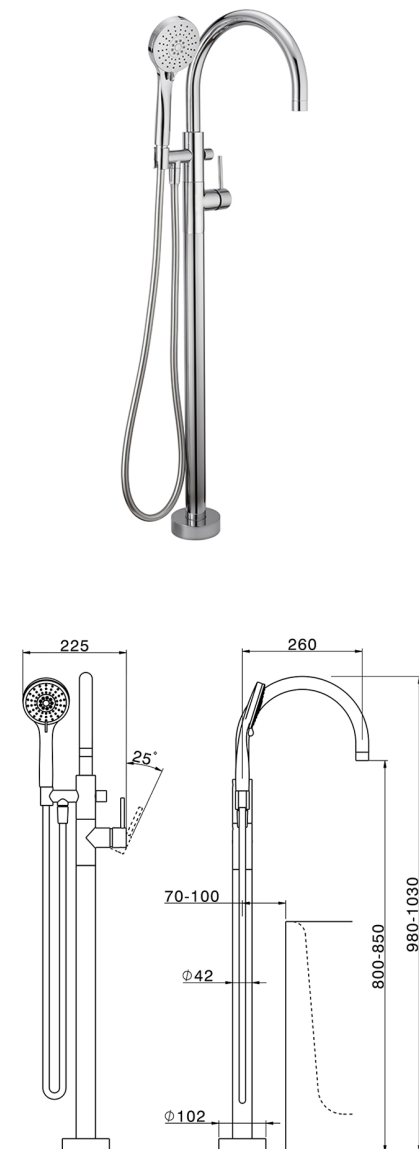

Parte esterna monocomando vasca a pavimento NUOVA KIRUNA_K2014200

MODELLO **K2014200**

Parte esterna monocomando vasca a pavimento, supporto doccetta su colonna, doccetta 3 getti ABS su supporto su colonna, flessibile liscio SUPREME 150 cm, senza parte incasso (per art.ZB004510)

FINITURE DISPONIBILI

-  **21** 21 Cromo
-  **26** 26 Vecchio Rame
-  **2F** 2F Nichel Spazzolato
-  **2W** 2W Oro Spazzolato
-  **40** 40 Nero Opaco
-  **4Q** 4Q Bianco Opaco

CARATTERISTICHE

Ricambio Cartuccia **ZZ95409000**

Cartuccia Monocomando 35 mm

Installazione **Incasso**

Parti Incasso necessarie **ZB004510**

EcoStop

Con il Dispositivo EcoStop l'apertura dell'acqua avviene con un punto duro al 50% circa della portata. Un fermo a metà apertura, da vincere con una leggera forza solo e soltanto quando ci sia una reale necessità di richiesta d'acqua alla massima portata. Ciò permette di consumare fino al 50% in meno di acqua.

Parte esterna monocomando vasca a pavimento NUOVA KIRUNA_K2014200

K2014200 <https://www.huberitalia.com/parte-esterna-monocomando-vasca-a-pavimento-nuova-kiruna-k2014200>

Parte incasso monocomando free-standing INCASSO_ZB004510