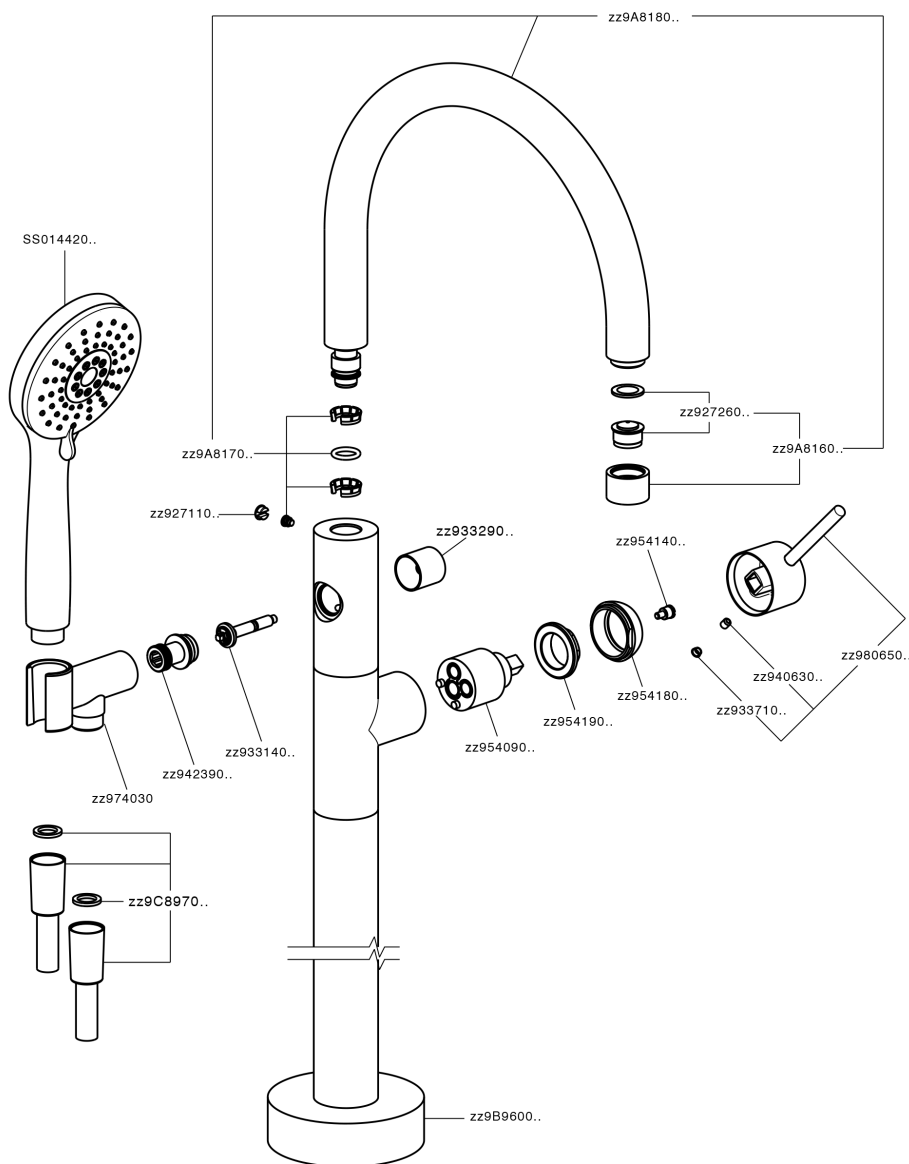

Parte esterna monocomando vasca a pavimento NUOVA KIRUNA_K2014200

K2014200 <https://www.huberitalia.com/parte-esterna-monocomando-vasca-a-pavimento-nuova-kiruna-k2014200>

Parte incasso monocomando free-standing INCASSO_ZB004510

ZB004510

<https://www.huberitalia.com/parte-incasso-monocomando-free-standing-incasso-zb004510>

2024-12-22