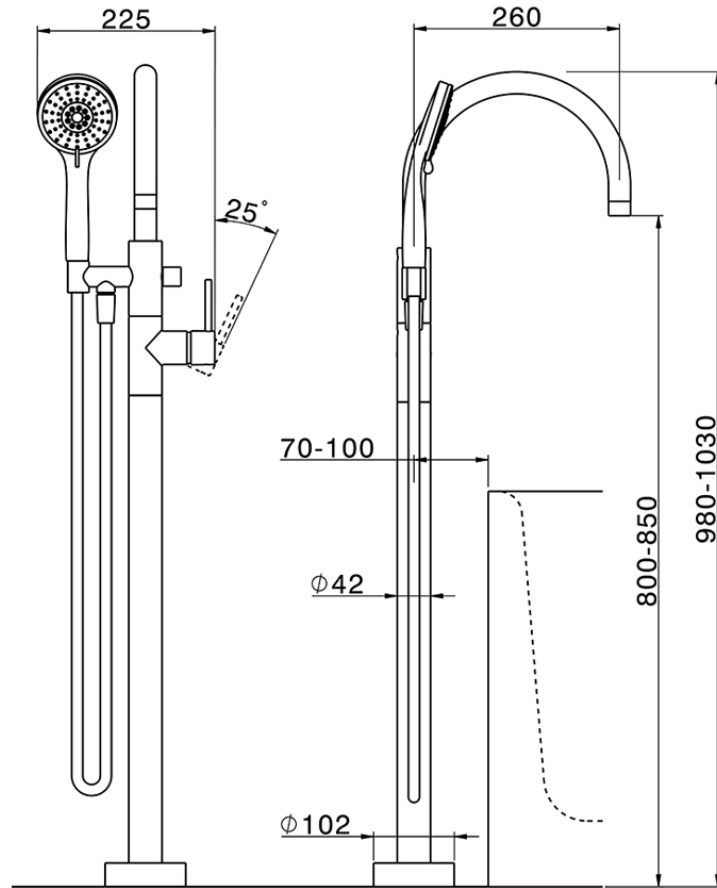

Parte esterna monocomando vasca a pavimento NUOVA KIRUNA_K2014200

K2014200 <https://www.huberitalia.com/parte-esterna-monocomando-vasca-a-pavimento-nuova-kiruna-k2014200>

ZB004510

<https://www.huberitalia.com/parte-incasso-monocomando-free-standing-incasso-zb004510>