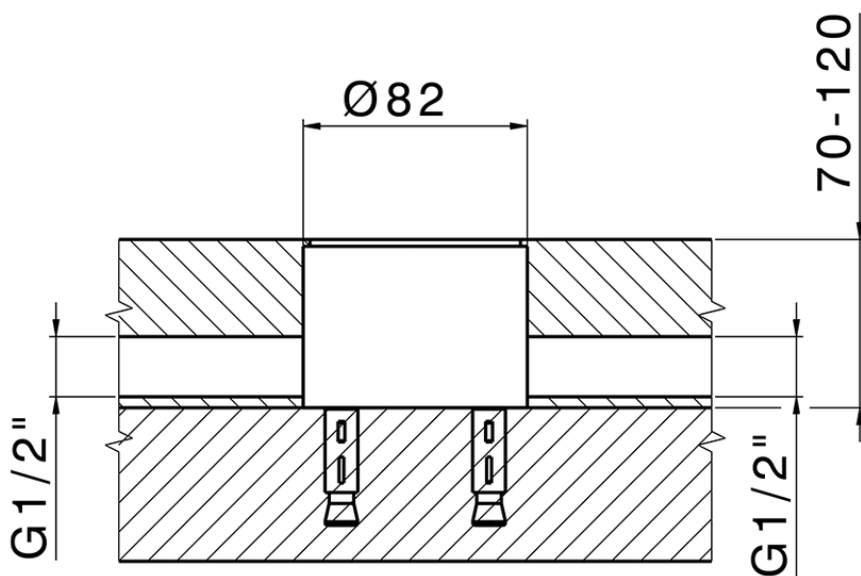

Parte esterna monocomando vasca a pavimento NUOVA KIRUNA_K2014200

K2014200 <https://www.huberitalia.com/parte-esterna-monocomando-vasca-a-pavimento-nuova-kiruna-k2014200>

ZB004510

<https://www.huberitalia.com/parte-incasso-monocomando-free-standing-incasso-zb004510>