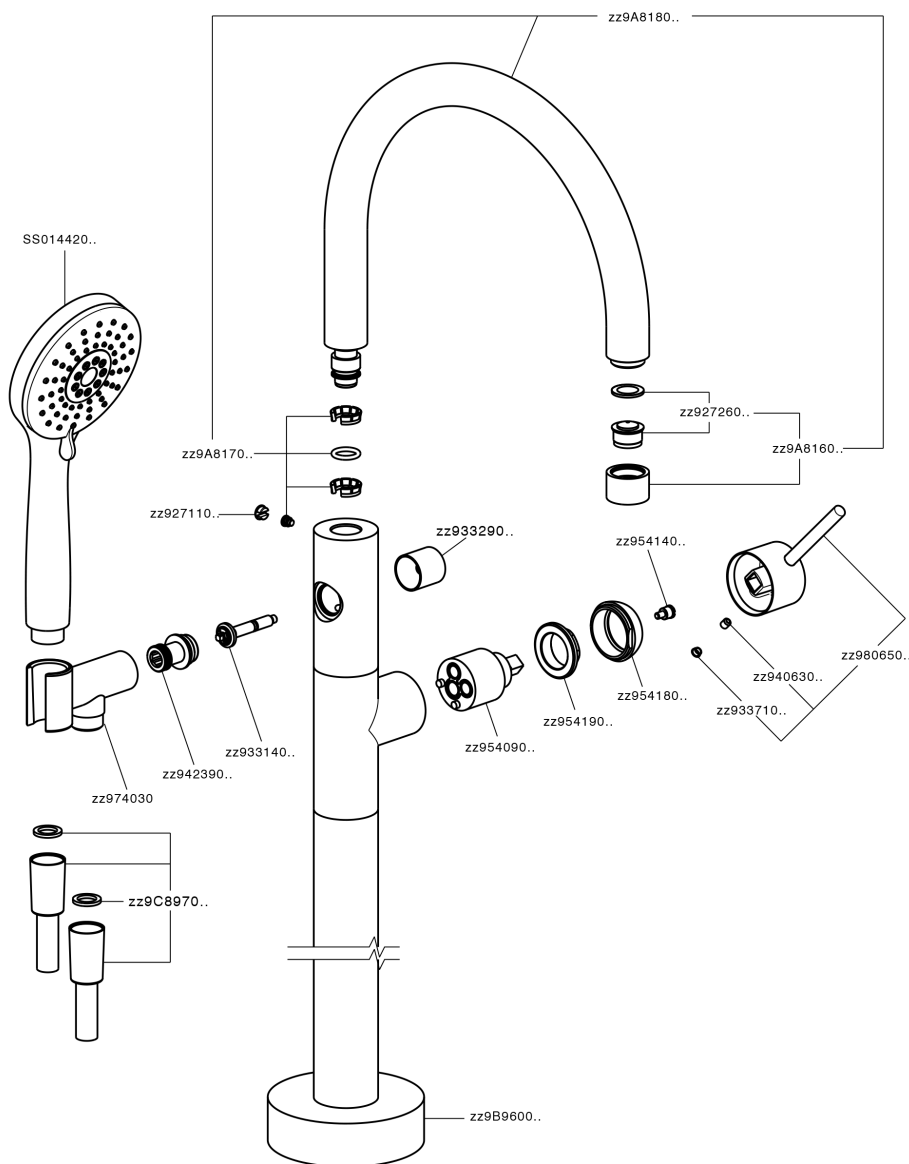

## Parte esterna monocomando vasca a pavimento NUOVA KIRUNA\_K2014200

K2014200 <https://www.huberitalia.com/parte-esterna-monocomando-vasca-a-pavimento-nuova-kiruna-k2014200>

Parte incasso monocomando free-standing INCASSO\_ZB004510

ZB004510

<https://www.huberitalia.com/parte-incasso-monocomando-free-standing-incasso-zb004510>

2024-12-22