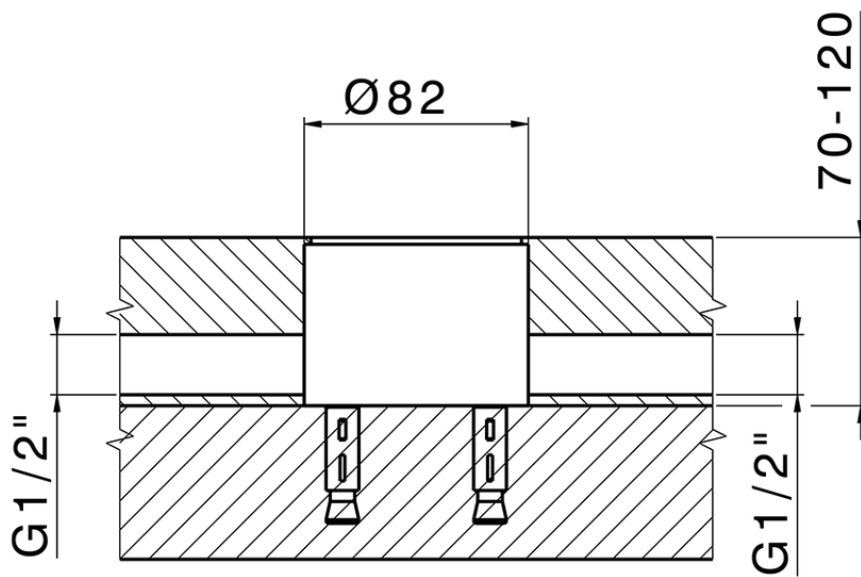

## Parte esterna monocomando vasca a pavimento NUOVA KIRUNA\_K2014200

K2014200 <https://www.huberitalia.com/parte-esterna-monocomando-vasca-a-pavimento-nuova-kiruna-k2014200>

ZB004510

<https://www.huberitalia.com/parte-incasso-monocomando-free-standing-incasso-zb004510>