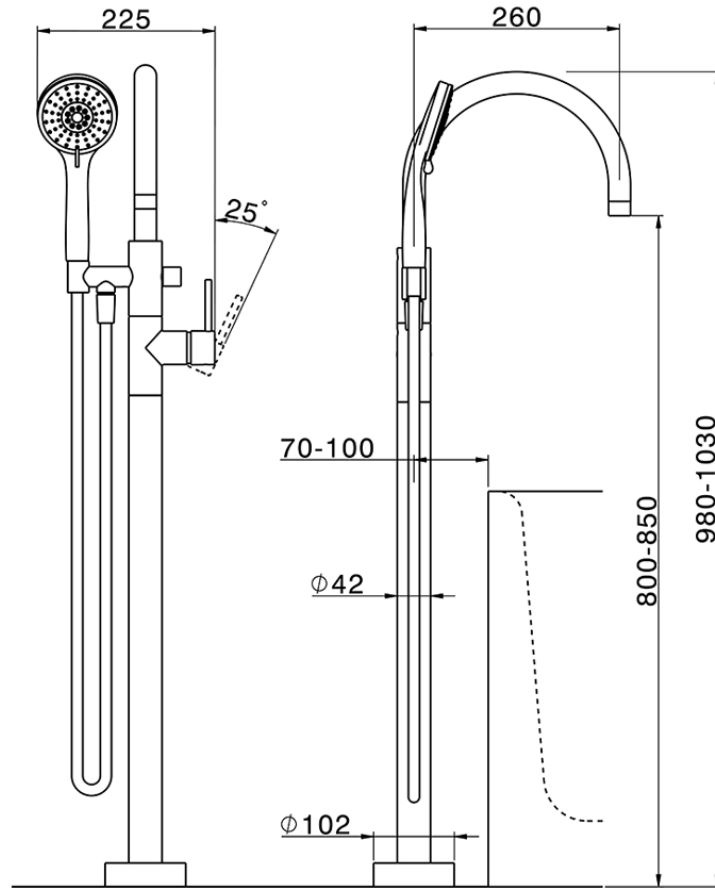

## Parte esterna monocomando vasca a pavimento NUOVA KIRUNA\_K2014200

K2014200 <https://www.huberitalia.com/parte-esterna-monocomando-vasca-a-pavimento-nuova-kiruna-k2014200>

ZB004510

<https://www.huberitalia.com/parte-incasso-monocomando-free-standing-incasso-zb004510>