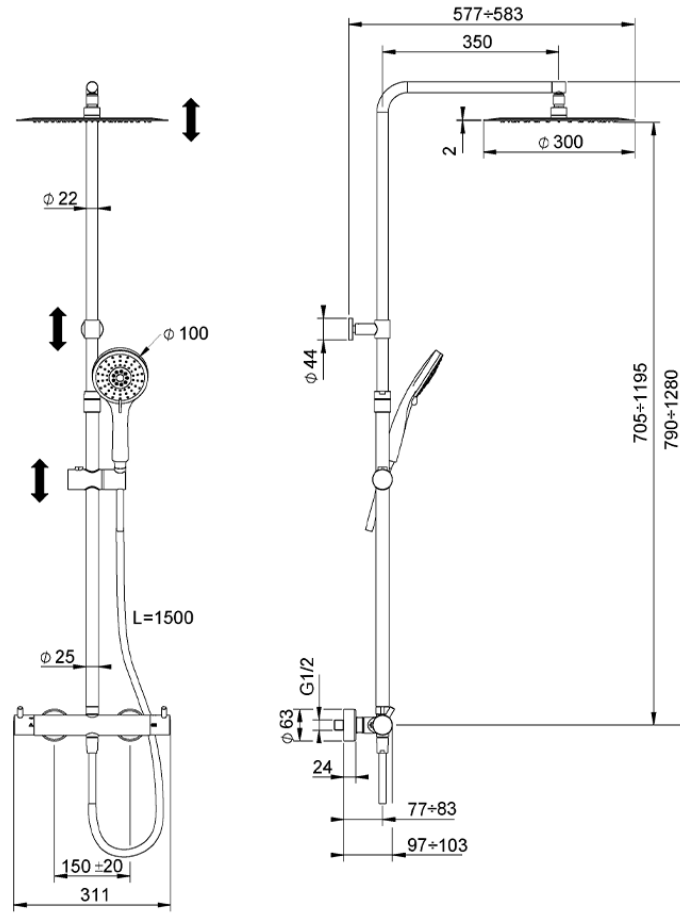

## Colonna doccia termostatica 2 funzioni COLUMNS\_KRC8402A

KRC8402A

<https://www.huberitalia.com/colonna-doccia-termostatica-2-funzioni-columns-krc8402a>

2024-12-22