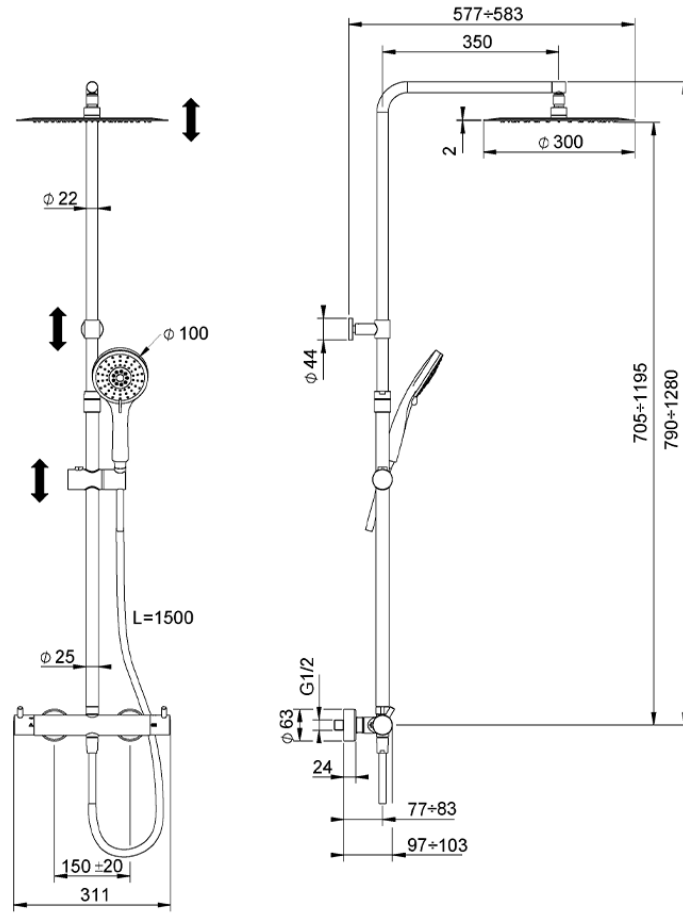

## Colonna doccia termostatica 2 funzioni COLUMNS\_KRC8402A

KRC8402A

<https://www.huberitalia.com/colonna-doccia-termostatica-2-funzioni-columns-krc8402a>

2024-12-22