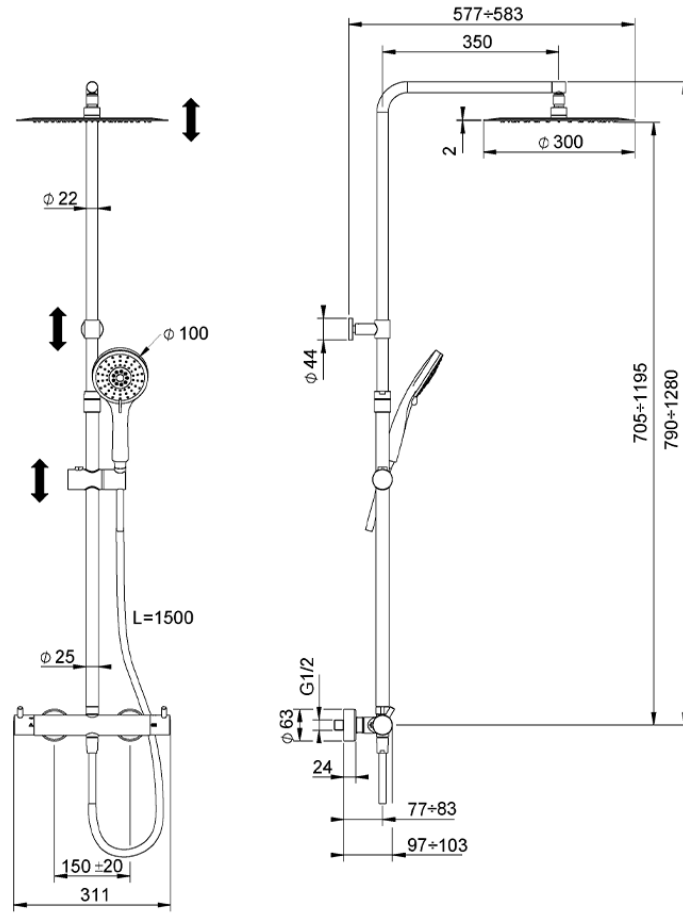

Colonna doccia termostatica 2 funzioni COLUMNS_KRC8402A

KRC8402A

<https://www.huberitalia.com/colonna-doccia-termostatica-2-funzioni-columns-krc8402a>

2024-12-31