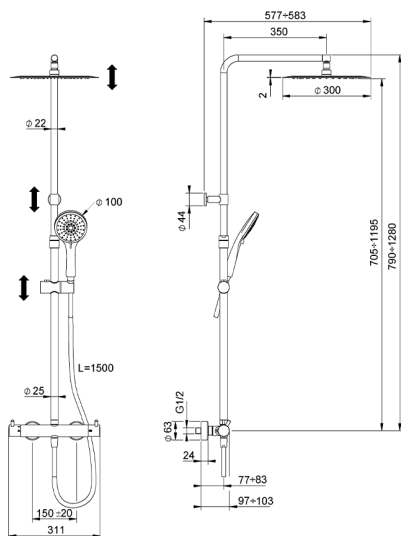

Colonna doccia termostatica 2 funzioni COLUMNS_KRC8402A

MODELLO **KRC8402A**

Colonna doccia termostatica 2 funzioni,deviastop 2 uscite,colonna telescopica,supporto doccetta scorrevole,doccetta 3 getti D.100 mm ABS,soffione tondo D.300 mm sp.2 mm in INOX,flessibile liscio SILVERFLEX 150 cm

FINITURE DISPONIBILI

-  **21** 21 Cromo
-  **26** 26 Vecchio Rame
-  **2F** 2F Nichel Spazzolato
-  **2W** 2W Oro Spazzolato
-  **40** 40 Nero Opaco
-  **4Q** 4Q Bianco Opaco

CARATTERISTICHE

Ricambio Cartuccia **22.04A.AR - ZZ97279004**

Cartuccia Termostatica Argo 2 (filtro lungo)

EcoStop

Con il Dispositivo EcoStop l'apertura dell'acqua avviene con un punto duro al 50% circa della portata. Un fermo a metà apertura, da vincere con una leggera forza solo e soltanto quando ci sia una reale necessità di richiesta d'acqua alla massima portata. Ciò permette di consumare fino al 50% in meno di acqua.