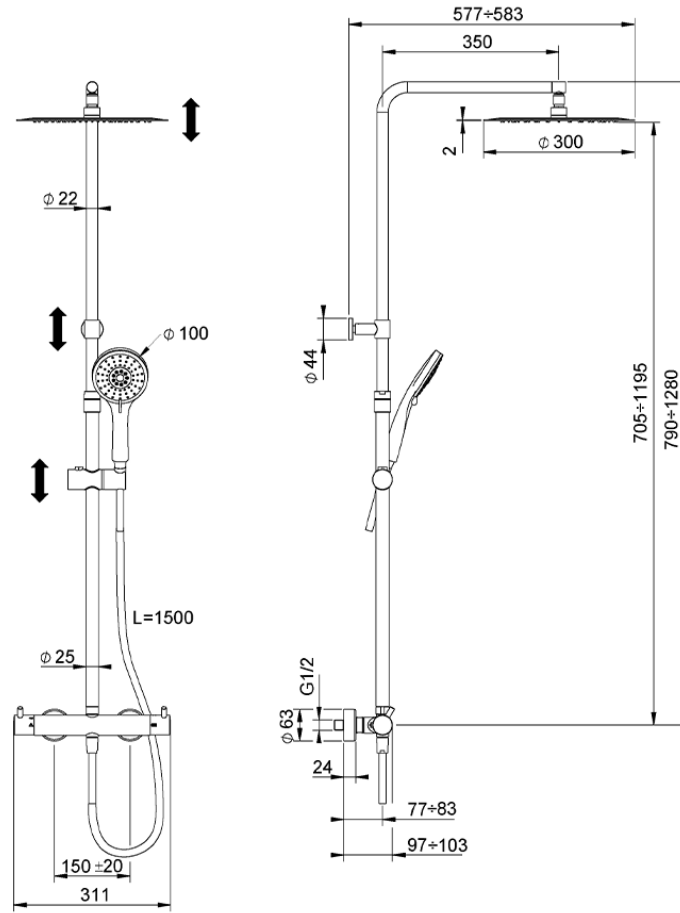

Colonna doccia termostatica 2 funzioni COLUMNS_KRC8402A

KRC8402A

<https://huberitalia.com/colonna-doccia-termostatica-2-funzioni-columns-krc8402a>

2024-12-04