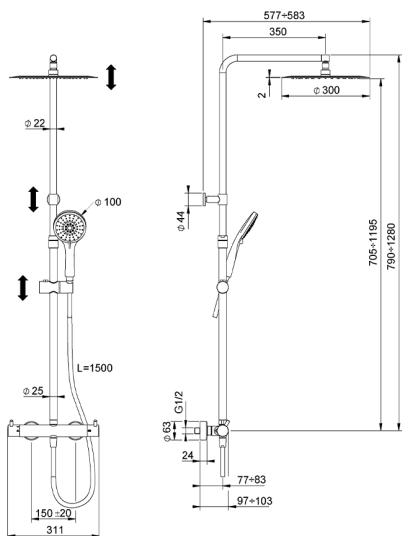

Colonna doccia termostatica 2 funzioni COLUMNS_KRC8402A

MODELLO **KRC8402A**

Colonna doccia termostatica 2 funzioni,deviastop 2 uscite,colonna telescopica,supporto doccetta scorrevole,doccetta 3 getti D.100 mm ABS,soffione tondo D.300 mm sp.2 mm in INOX,flessibile liscio SILVERFLEX 150 cm

FINITURE DISPONIBILI

-  **21** 21 Cromo
-  **26** 26 Vecchio Rame
-  **2F** 2F Nichel Spazzolato
-  **2W** 2W Oro Spazzolato
-  **40** 40 Nero Opaco
-  **4Q** 4Q Bianco Opaco

CARATTERISTICHE

Ricambio Cartuccia **22.04A.AR - ZZ97279004**

Cartuccia Termostatica Argo 2 (filtro lungo)

Termostatico

Il Termostatico Huber è il tuo personale gestore dell'acqua che ti aiuta a gestire e controllare acqua ed energia senza sprechi.

EcoStop

Con il Dispositivo EcoStop l'apertura dell'acqua avviene con un punto duro al 50% circa della portata. Un fermo a metà apertura, da vincere con una leggera forza solo e soltanto quando ci sia una reale necessità di richiesta d'acqua alla massima portata. Ciò permette di consumare fino al 50% in meno di acqua.