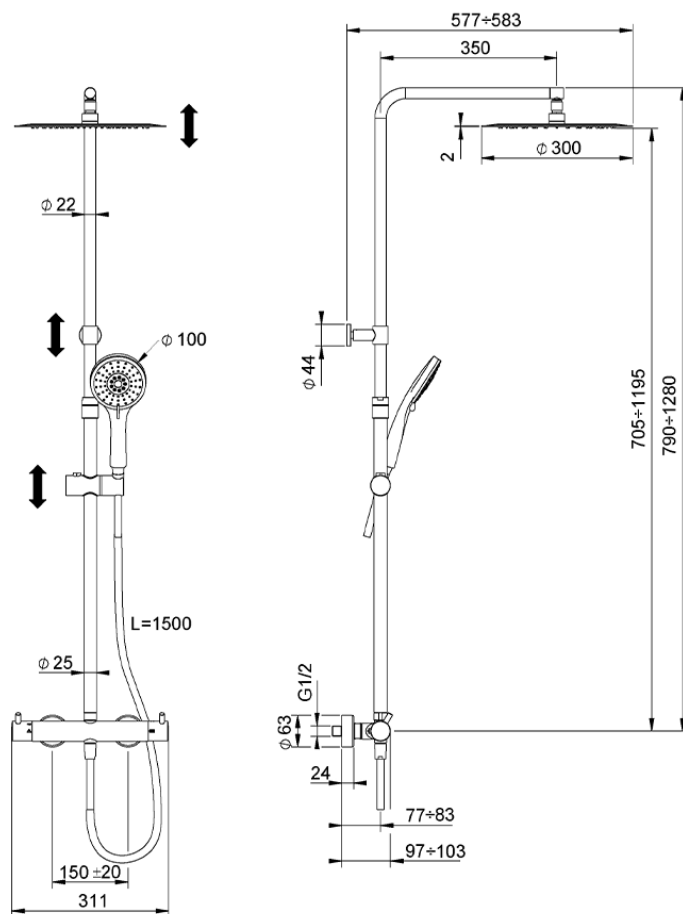

Colonna doccia termostatica 2 funzioni COLUMNS_KRC8402A

KRC8402A

<https://www.huberitalia.com/colonna-doccia-termostatica-2-funzioni-columns-krc8402a>

2024-12-22