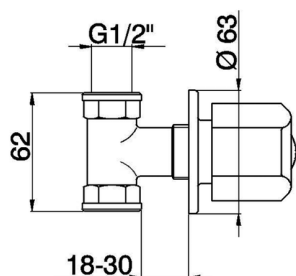

Rubinetto d'arresto incasso EVA_EV000300

MODELLO **EV000300**

Rubinetto d'arresto incasso, uscita 1/2" F, senza maniglia

FINITURE DISPONIBILI

CARATTERISTICHE

Installazione **Incasso**

2024-11-21