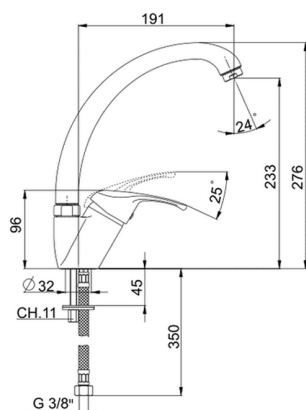

Miscelatore monocomando lavello KITCHEN_BC000520

MODELLO **BC000520**

Miscelatore monocomando lavello, bocca girevole, flex inox G.3/8"

FINITURE DISPONIBILI

21 21 Cromo

CARATTERISTICHE

Ricambio Cartuccia **ZZ95273000**

Cartuccia Monocomando 40 mm

2024-12-04