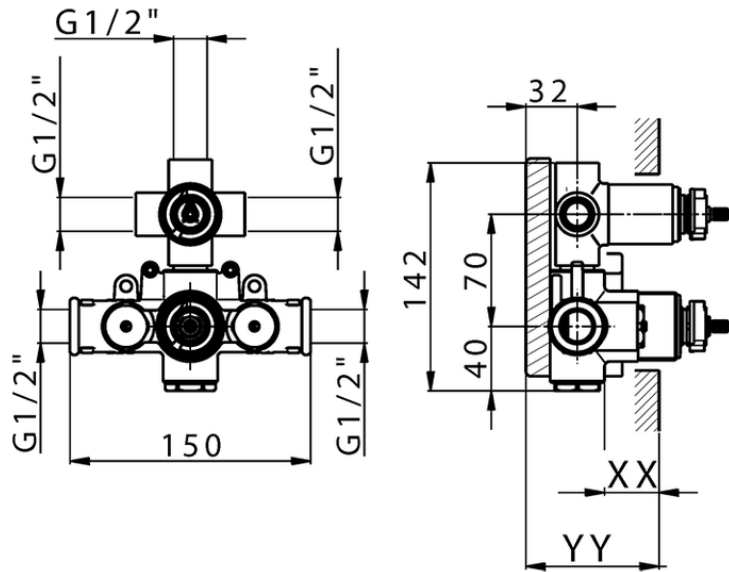

Parte esterna termostatico doccia incasso 3 uscite THERMO_SF018200

SF018200

<https://www.huberitalia.com/parte-esterna-termostatico-doccia-incasso-3-uscite-thermo-sf018200>

Piastra/Plate/Plaque/Platte/Placa

2-3mm: XX 25-40 YY 76-91

10 mm: XX 16-31 YY 65-80