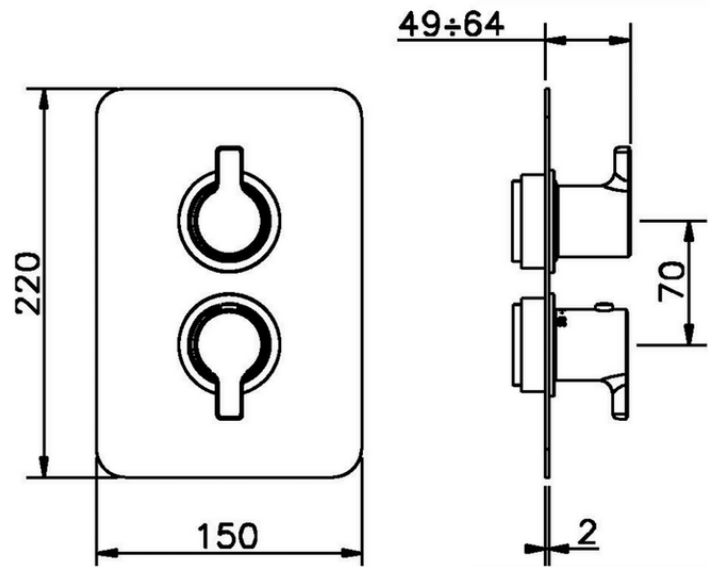

Parte esterna termostatico doccia incasso 3 uscite THERMO_SF018200

SF018200

<https://www.huberitalia.com/parte-esterna-termostatico-doccia-incasso-3-uscite-thermo-sf018200>

Piastra/Plate/Plaque/Platte/Placa

2-3mm: XX 25-40 YY 76-91

10 mm: XX 16-31 YY 65-80