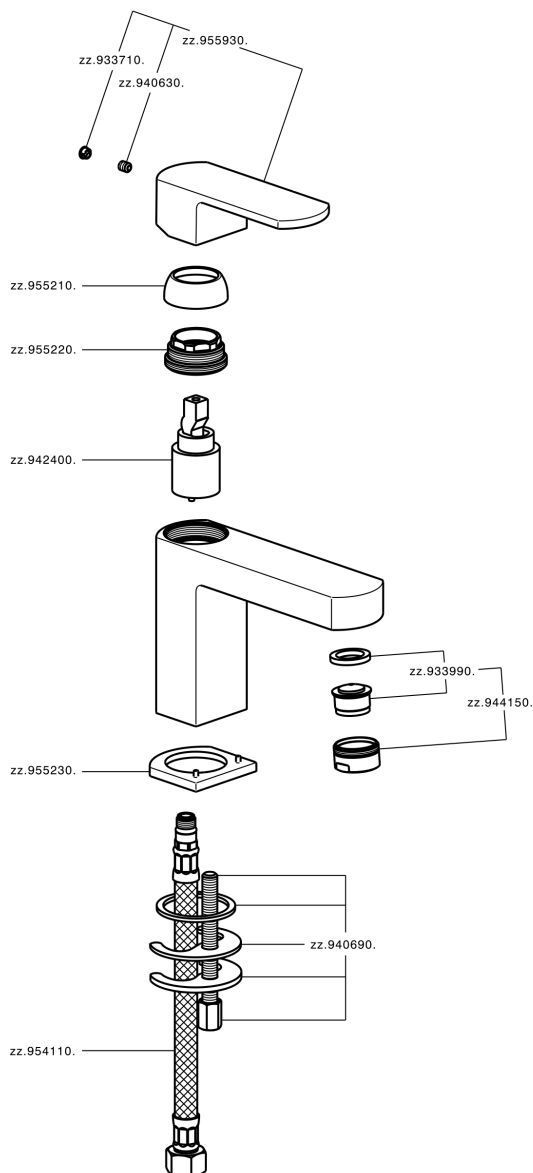

Miscelatore monocomando lavabo DADO_DD000540

MODELLO **DD000540**

Miscelatore monocomando lavabo, senza scarico automatico, flex inox G.3/8"

FINITURE DISPONIBILI

-  **21** 21 Cromo
-  **2B** 2B Nichel Lucido
-  **2F** 2F Nichel Spazzolato
-  **40** 40 Nero Opaco
-  **4Q** 4Q Bianco Opaco

CARATTERISTICHE

Ricambio Cartuccia **ZZ94240000**

Cartuccia Monocomando 25 mm

Miscelatore monocomando lavabo DADO_DD000540

DD000540

<https://huberitalia.com/miscelatore-monocomando-lavabo-dado-dd000540>

2024-11-21