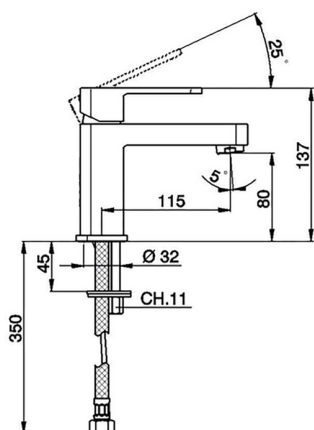

Miscelatore monocomando lavabo DADO_DD000540

MODELLO **DD000540**

Miscelatore monocomando lavabo, senza scarico automatico, flex inox G.3/8"

FINITURE DISPONIBILI

-  **21** 21 Cromo
-  **2B** 2B Nichel Lucido
-  **2F** 2F Nichel Spazzolato
-  **40** 40 Nero Opaco
-  **4Q** 4Q Bianco Opaco

CARATTERISTICHE

Ricambio Cartuccia **ZZ94240000**

Cartuccia Monocomando 25 mm

Miscelatore monocomando lavabo DADO_DD000540

DD000540

<https://huberitalia.com/miscelatore-monocomando-lavabo-dado-dd000540>

2024-11-21