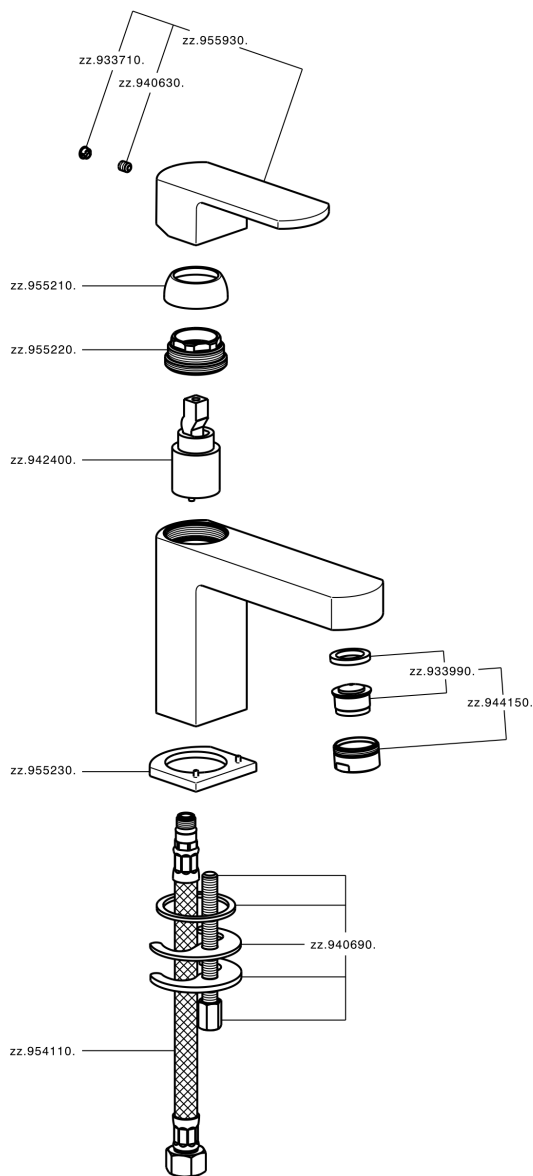

Miscelatore monocomando lavabo DADO_DD000540

DD000540

<https://huberitalia.com/miscelatore-monocomando-lavabo-dado-dd000540>

2024-11-24