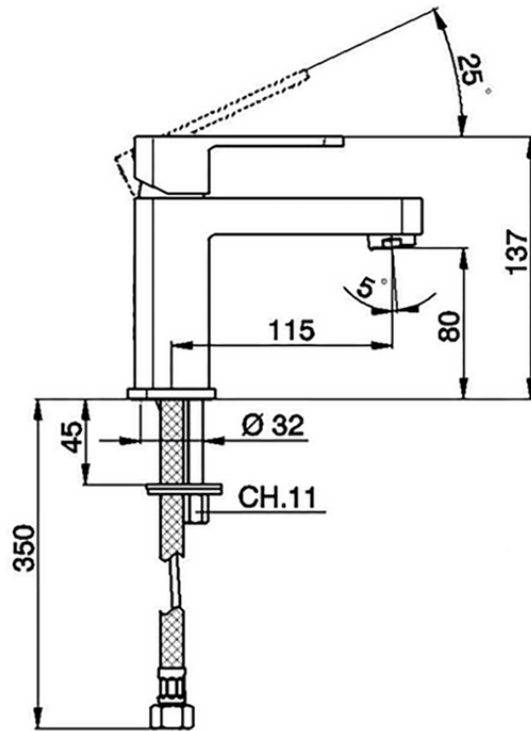

## Miscelatore monocomando lavabo DADO\_DD000540

DD000540

<https://huberitalia.com/miscelatore-monocomando-lavabo-dado-dd000540>

2024-11-21