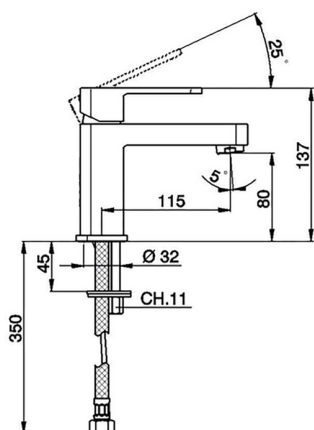

Miscelatore monocomando lavabo DADO_DD000540

MODELLO **DD000540**

Miscelatore monocomando lavabo, senza scarico automatico, flex inox G.3/8"

FINITURE DISPONIBILI

-  **21** 21 Cromo
-  **2B** 2B Nichel Lucido
-  **2F** 2F Nichel Spazzolato
-  **40** 40 Nero Opaco
-  **4Q** 4Q Bianco Opaco

CARATTERISTICHE

Ricambio Cartuccia **ZZ94240000**

Cartuccia Monocomando 25 mm

Miscelatore monocomando lavabo DADO_DD000540

DD000540

<https://huberitalia.com/miscelatore-monocomando-lavabo-dado-dd000540>

2024-11-24