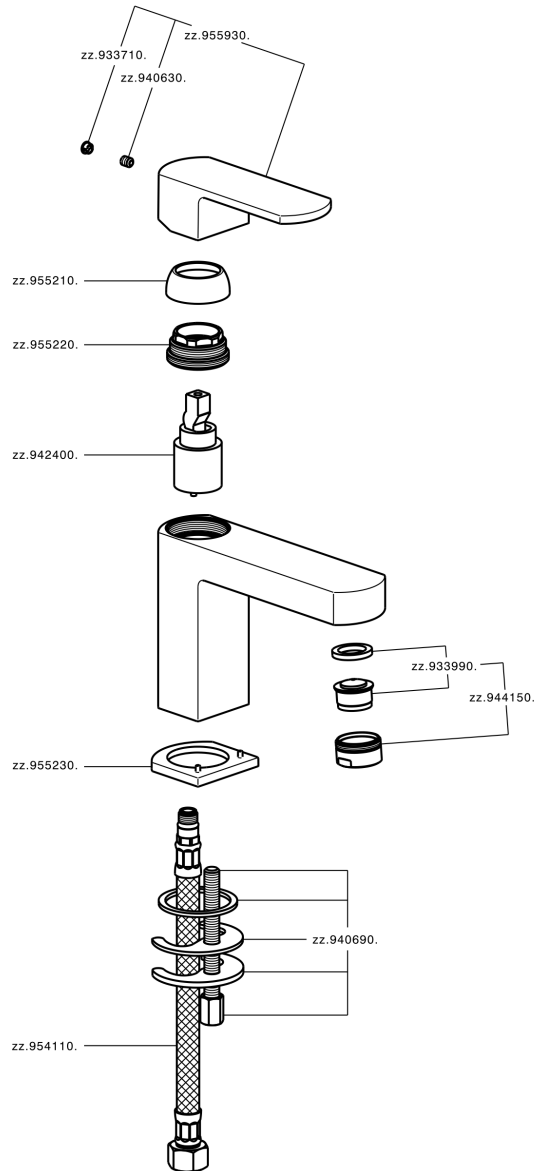

Miscelatore monocomando lavabo DADO_DD000540

MODELLO **DD000540**

Miscelatore monocomando lavabo, senza scarico automatico, flex inox G.3/8"

FINITURE DISPONIBILI

-  **21** 21 Cromo
-  **2B** 2B Nichel Lucido
-  **2F** 2F Nichel Spazzolato
-  **40** 40 Nero Opaco
-  **4Q** 4Q Bianco Opaco

CARATTERISTICHE

Ricambio Cartuccia **ZZ94240000**

Cartuccia Monocomando 25 mm

Miscelatore monocomando lavabo DADO_DD000540

DD000540

<https://huberitalia.com/miscelatore-monocomando-lavabo-dado-dd000540>

2024-11-24