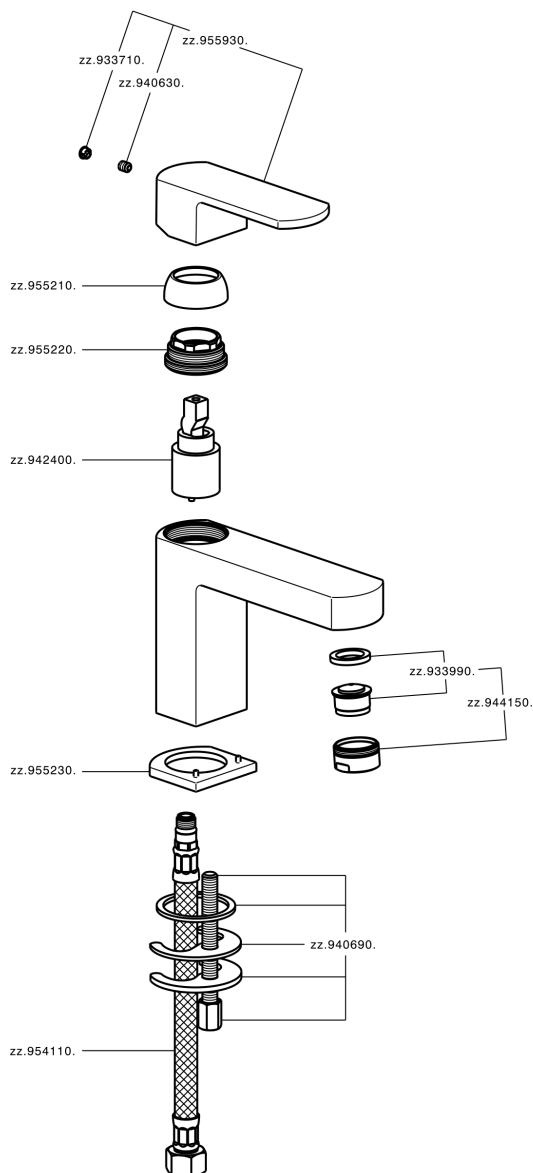

Miscelatore monocomando lavabo DADO_DD000540

DD000540

<https://huberitalia.com/miscelatore-monocomando-lavabo-dado-dd000540>

2024-11-21