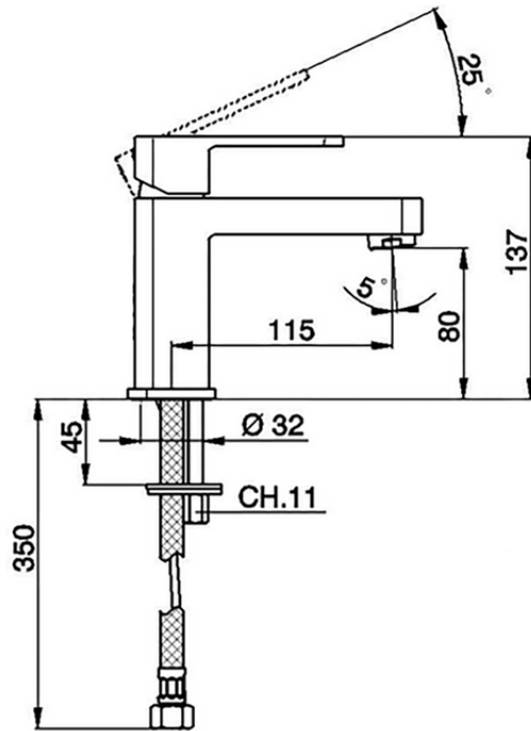

Miscelatore monocomando lavabo DADO_DD000540

DD000540

<https://huberitalia.com/miscelatore-monocomando-lavabo-dado-dd000540>

2024-11-21