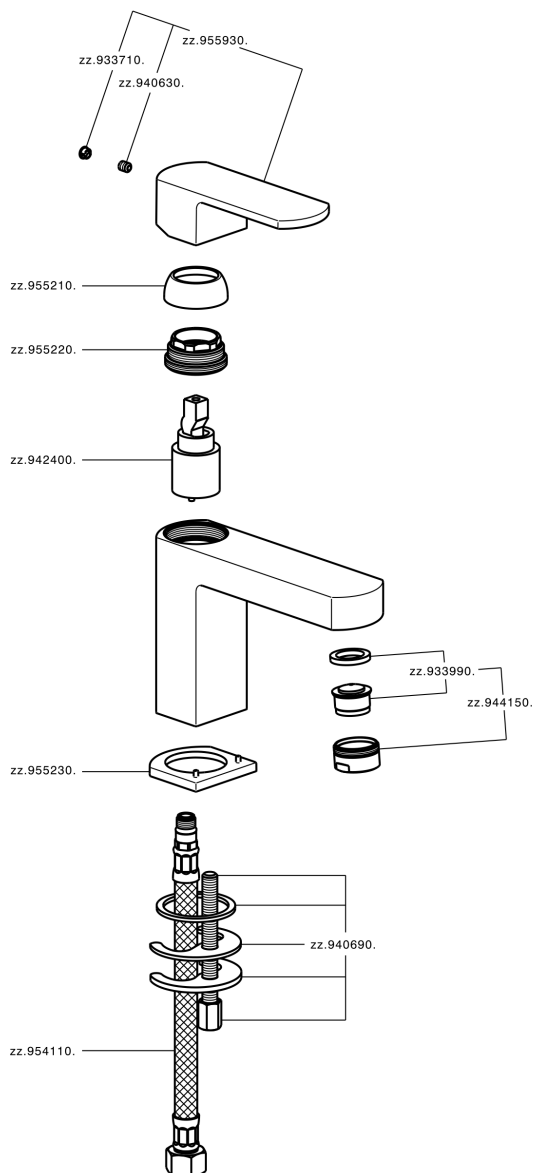

Miscelatore monocomando lavabo DADO_DD000540

DD000540

<https://huberitalia.com/miscelatore-monocomando-lavabo-dado-dd000540>

2024-11-23