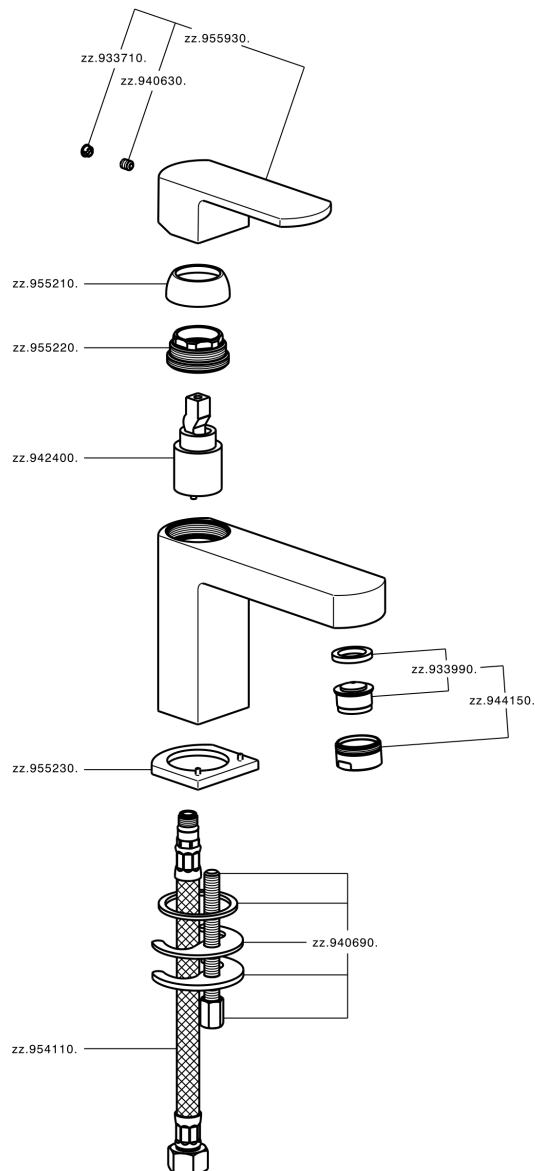

Miscelatore monocomando lavabo DADO_DD000540

DD000540

<https://huberitalia.com/miscelatore-monocomando-lavabo-dado-dd000540>

2024-11-23