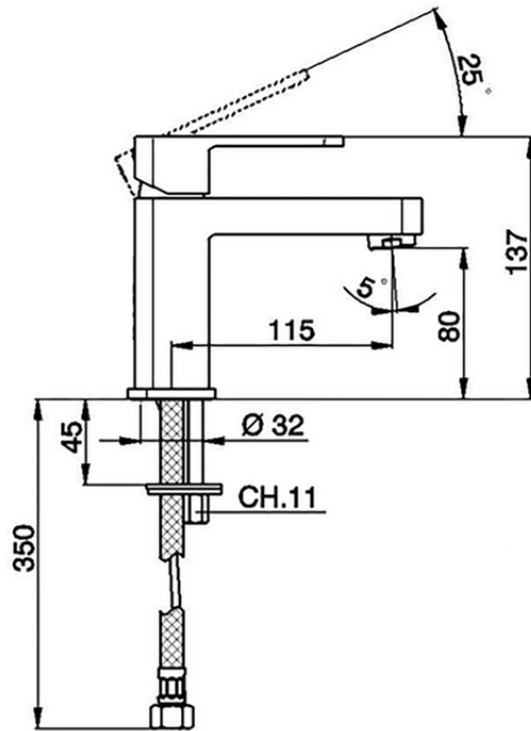

Miscelatore monocomando lavabo DADO_DD000540

DD000540

<https://huberitalia.com/miscelatore-monocomando-lavabo-dado-dd000540>

2024-11-23