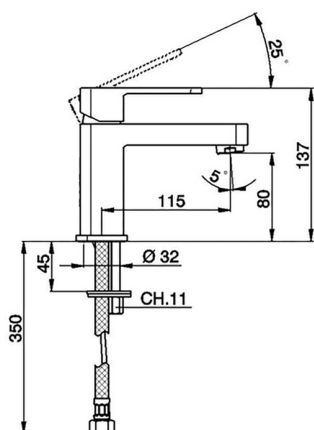

## Miscelatore monocomando lavabo DADO\_DD000540

MODELLO **DD000540**

Miscelatore monocomando lavabo, senza scarico automatico, flex inox G.3/8"

### CARATTERISTICHE

Ricambio Cartuccia **ZZ94240000**

**Cartuccia Monocomando 25 mm**