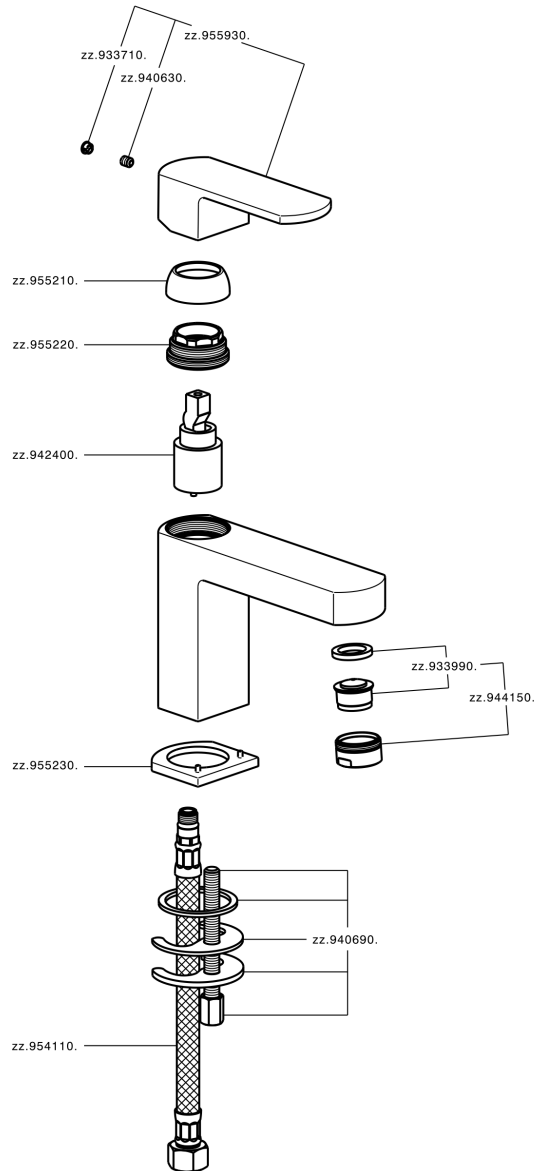

Miscelatore monocomando lavabo DADO_DD000540

DD000540

<https://huberitalia.com/miscelatore-monocomando-lavabo-dado-dd000540>

2024-11-21