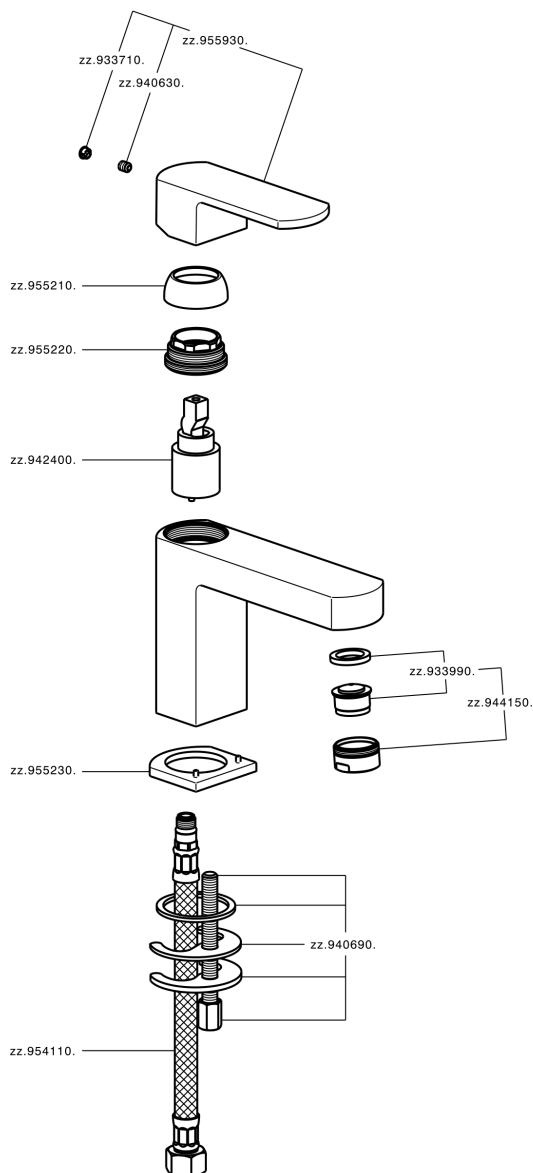

## Miscelatore monocomando lavabo DADO\_DD000540

DD000540

<https://huberitalia.com/miscelatore-monocomando-lavabo-dado-dd000540>

2024-11-21