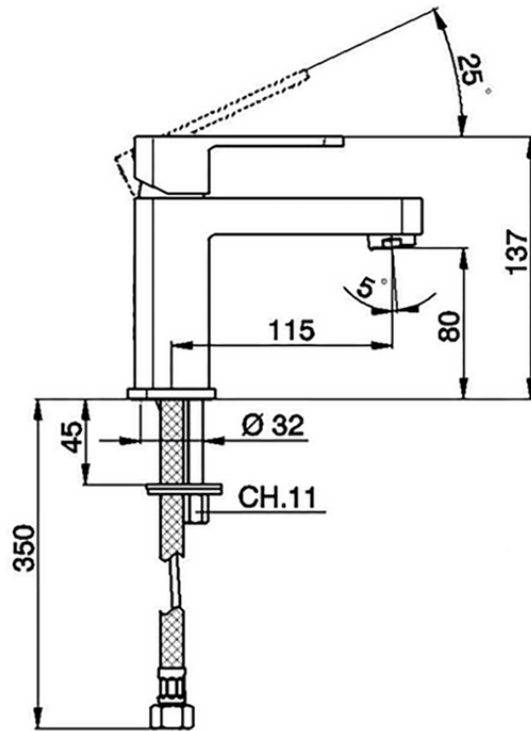

## Miscelatore monocomando lavabo DADO\_DD000540

DD000540

<https://huberitalia.com/miscelatore-monocomando-lavabo-dado-dd000540>

2024-11-24