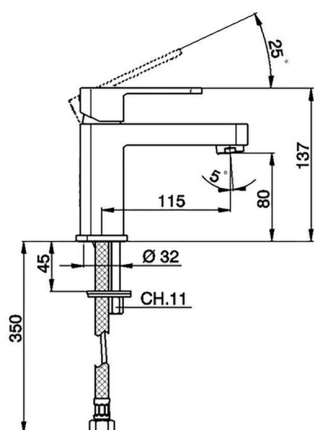

Miscelatore monocomando lavabo DADO_DD000540

MODELLO **DD000540**

Miscelatore monocomando lavabo, senza scarico automatico, flex inox G.3/8"

FINITURE DISPONIBILI

-  **21** 21 Cromo
-  **2B** 2B Nichel Lucido
-  **2F** 2F Nichel Spazzolato
-  **40** 40 Nero Opaco
-  **4Q** 4Q Bianco Opaco

CARATTERISTICHE

Ricambio Cartuccia **ZZ94240000**

Cartuccia Monocomando 25 mm

Miscelatore monocomando lavabo DADO_DD000540

DD000540

<https://huberitalia.com/miscelatore-monocomando-lavabo-dado-dd000540>

2024-11-23