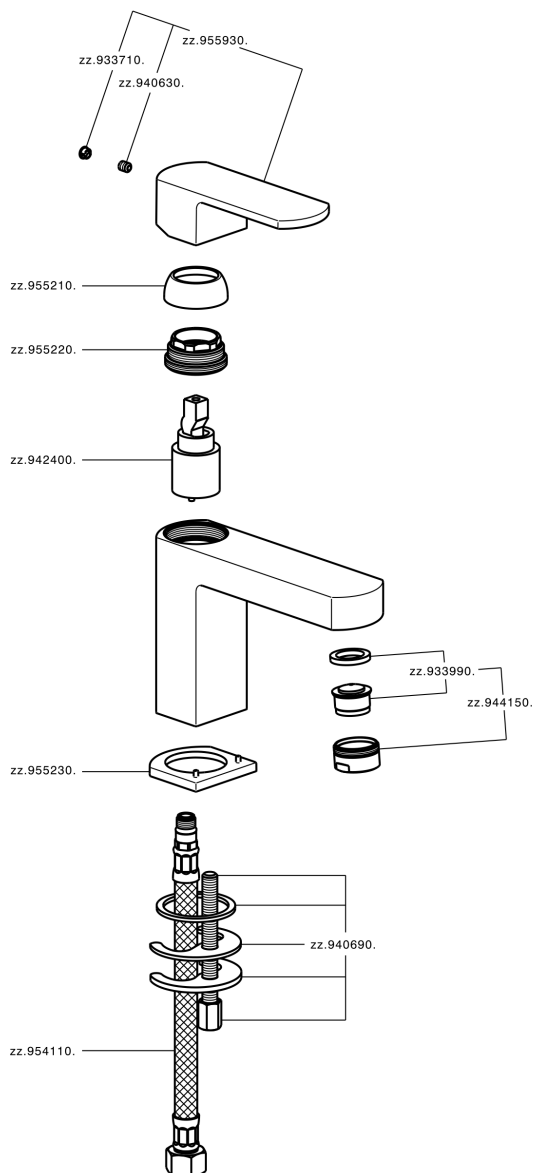

Miscelatore monocomando lavabo DADO_DD000540

MODELLO **DD000540**

Miscelatore monocomando lavabo, senza scarico automatico, flex inox G.3/8"

FINITURE DISPONIBILI

-  **21** 21 Cromo
-  **2B** 2B Nichel Lucido
-  **2F** 2F Nichel Spazzolato
-  **40** 40 Nero Opaco
-  **4Q** 4Q Bianco Opaco

CARATTERISTICHE

Ricambio Cartuccia **ZZ94240000**

Cartuccia Monocomando 25 mm

Miscelatore monocomando lavabo DADO_DD000540

DD000540

<https://huberitalia.com/miscelatore-monocomando-lavabo-dado-dd000540>

2024-11-23