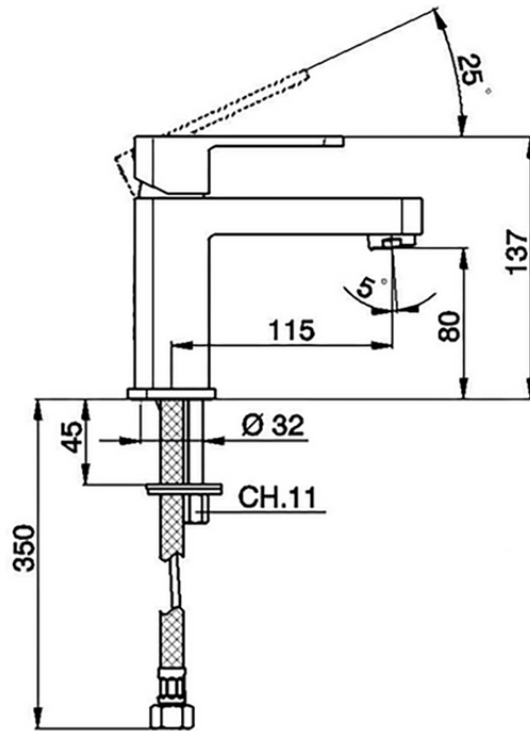

Miscelatore monocomando lavabo DADO_DD000540

DD000540

<https://huberitalia.com/miscelatore-monocomando-lavabo-dado-dd000540>

2024-11-23