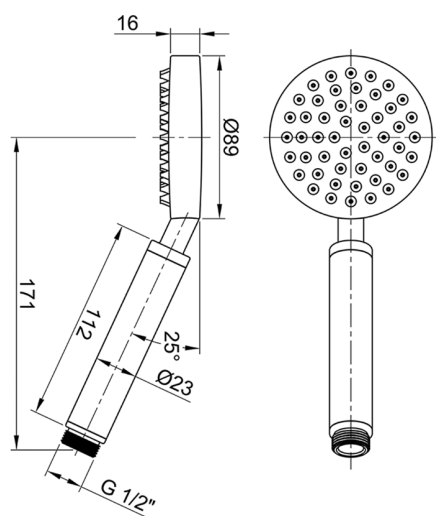

Doccetta SHOWER_SS014510

MODELLO **SS014510**

Doccetta, monogetto D.89 mm in INOX, INOX AISI 304

FINITURE DISPONIBILI

D1 D1 Inox Spazzolato

CARATTERISTICHE

2024-12-31