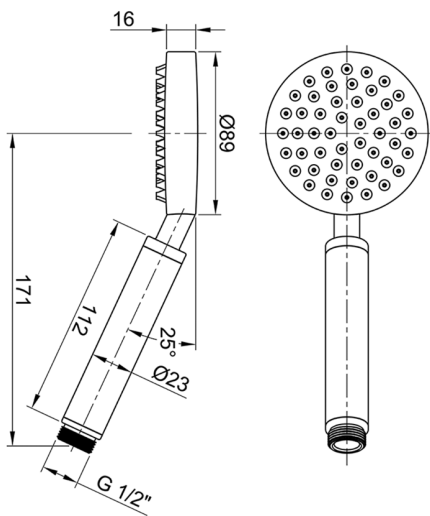

Doccetta SHOWER_SS014510

MODELLO **SS014510**

Doccetta, monogetto D.89 mm in INOX, INOX AISI 304

FINITURE DISPONIBILI

D1 D1 Inox Spazzolato

CARATTERISTICHE

2025-02-05