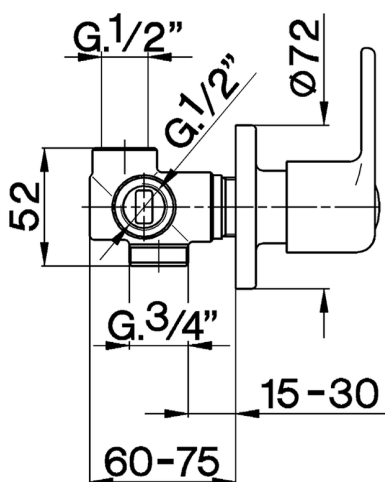

## Deviatore incasso 2 uscite EVA\_EV000200

MODELLO **EV000200**

Deviatore incasso 2 uscite, uscite 1/2" M e 3/4" F

FINITURE DISPONIBILI

**21** 21 Cromo

CARATTERISTICHE

Installazione **Incasso**

2024-12-21