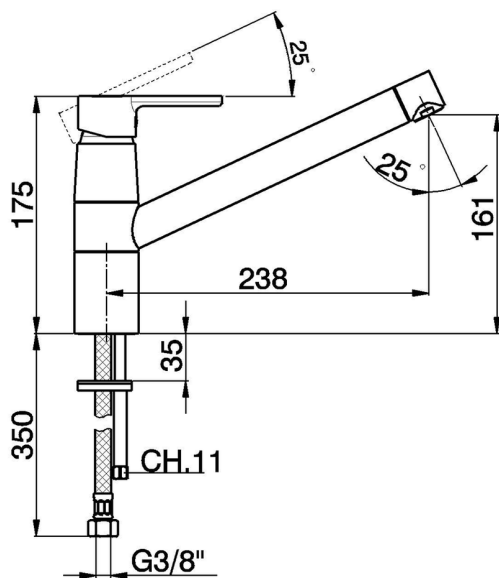

## Miscelatore monocomando lavello KITCHEN\_H2002580

MODELLO **H2002580**

Miscelatore monocomando lavello, bocca girevole, flex inox G.3/8"

FINITURE DISPONIBILI

**21** 21 Cromo

CARATTERISTICHE

Ricambio Cartuccia **ZZ95409000**

**Cartuccia Monocomando 35 mm**

### EcoStop

Con il Dispositivo EcoStop l'apertura dell'acqua avviene con un punto duro al 50% circa della portata. Un fermo a metà apertura, da vincere con una leggera forza solo e soltanto quando ci sia una reale necessità di richiesta d'acqua alla massima portata. Ciò permette di consumare fino al 50% in meno di acqua.