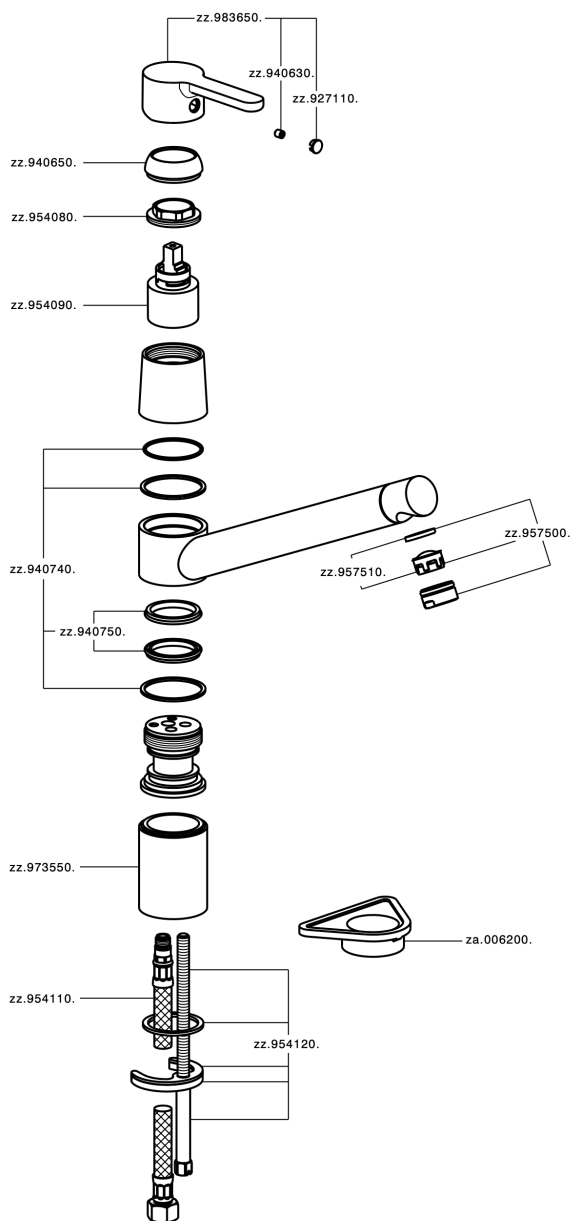

Miscelatore monocomando lavello KITCHEN_H2002580

H2002580

<https://www.huberitalia.com/miscelatore-monocomando-lavello-kitchen-h2002580>

2024-12-27