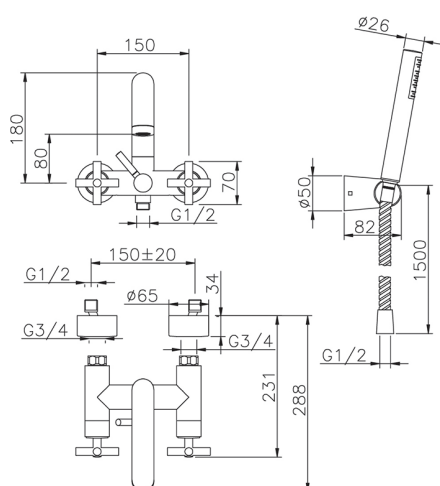

Miscelatore vasca completo SUITE_SU000120

MODELLO **SU000120**

Miscelatore vasca completo, supporto doccetta snodato murale, doccetta monogetto minimalista D.27 mm ABS, flex Ottone 150 cm

FINITURE DISPONIBILI

-  **21** 21 Cromo
-  **40** 40 Nero Opaco
-  **2F** 2F Nichel Spazzolato
-  **2W** 2W Oro Spazzolato

CARATTERISTICHE

2024-11-21