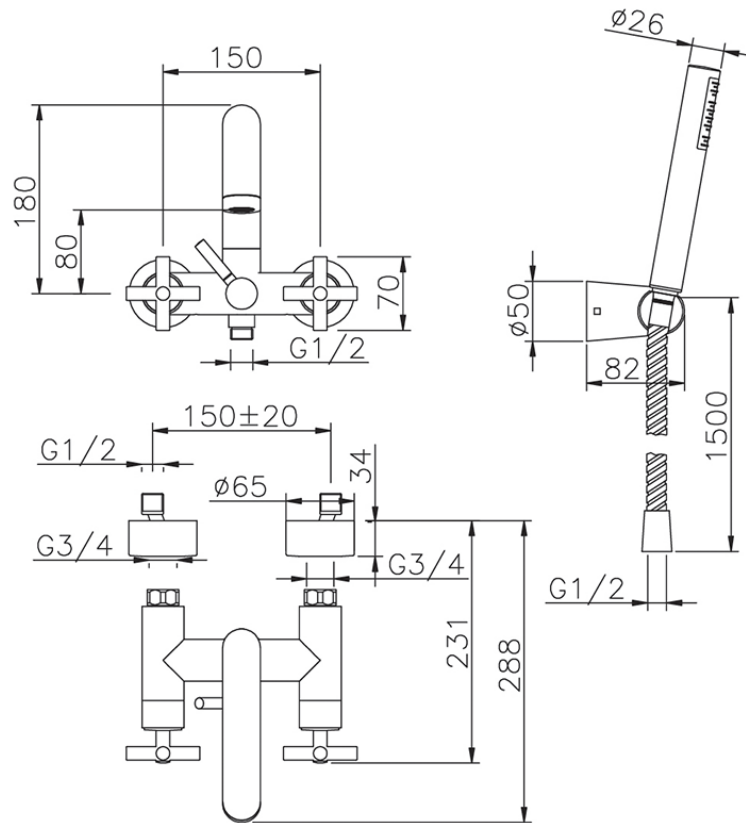

Miscelatore vasca completo SUITE_SU000120

SU000120

<https://huberitalia.com/miscelatore-vasca-completo-suite-su000120>

2024-11-21