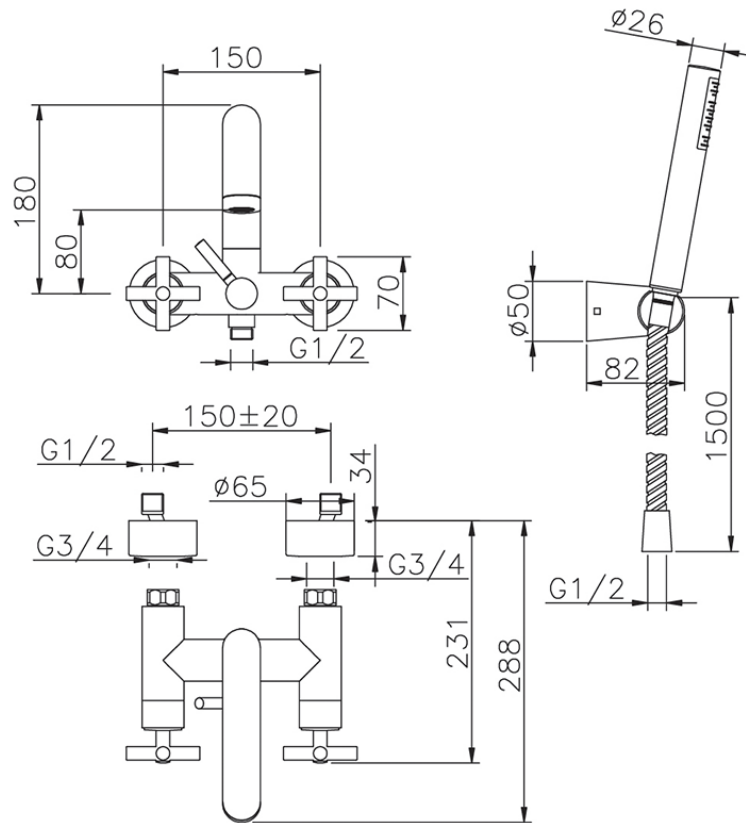

**Miscelatore vasca completo SUITE\_SU000120**

SU000120

<https://huberitalia.com/miscelatore-vasca-completo-suite-su000120>

2024-11-21