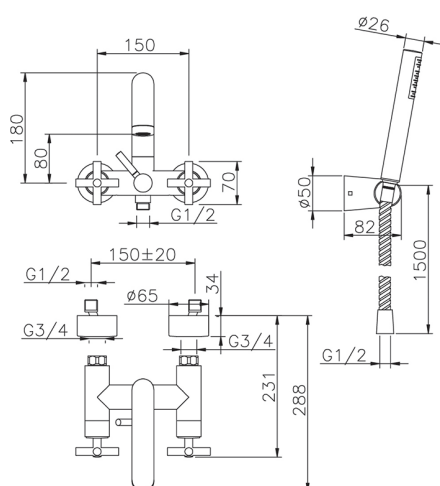

Miscelatore vasca completo SUITE_SU000120

MODELLO **SU000120**

Miscelatore vasca completo, supporto doccetta snodato murale, doccetta monogetto minimalista D.27 mm ABS, flex Ottone 150 cm

FINITURE DISPONIBILI

-  **21** 21 Cromo
-  **40** 40 Nero Opaco
-  **2F** 2F Nichel Spazzolato
-  **2W** 2W Oro Spazzolato

CARATTERISTICHE

2024-11-23