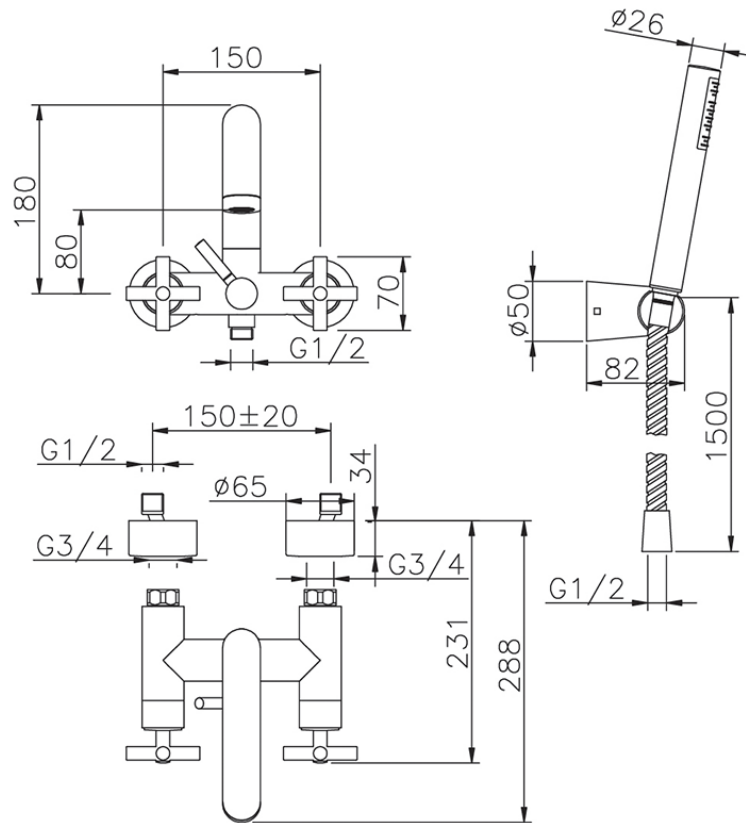

Miscelatore vasca completo SUITE_SU000120

SU000120

<https://huberitalia.com/miscelatore-vasca-completo-suite-su000120>

2024-11-23