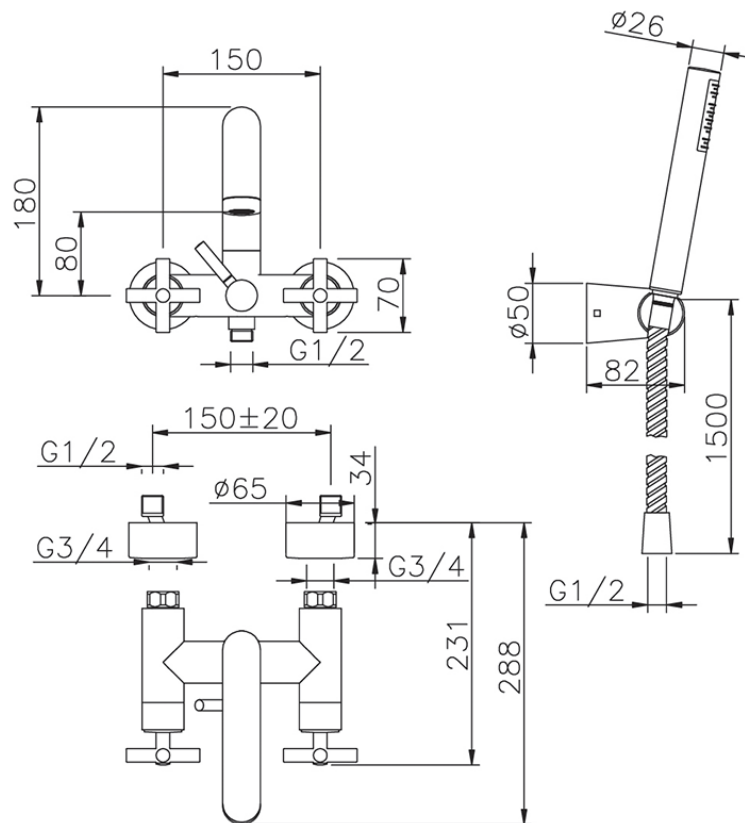

Miscelatore vasca completo SUITE_SU000120

SU000120

<https://huberitalia.com/miscelatore-vasca-completo-suite-su000120>

2024-11-23