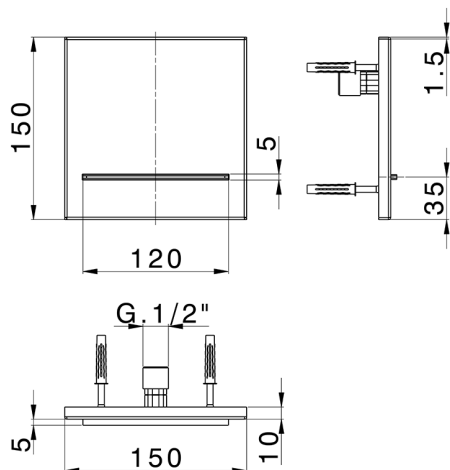

CARATTERISTICHE

2025-03-14