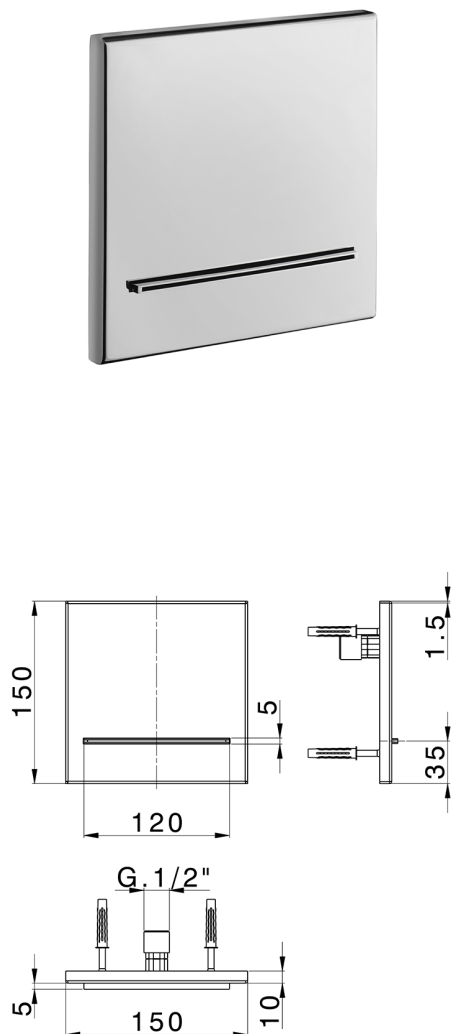

Cascata a parete filo muro 150x150 mm ZEN_ZS129110

MODELLO **ZS129110**

Cascata a parete filo muro 150x150 mm, acciaio inox AISI 304

FINITURE DISPONIBILI

- **40** 40 Nero Opaco
- **4Q** 4Q Bianco Opaco
- **5G** 5G Oro Rosa
- **D1** D1 Inox Spazzolato
- **D2** D2 Inox Lucido

CARATTERISTICHE

2025-03-14