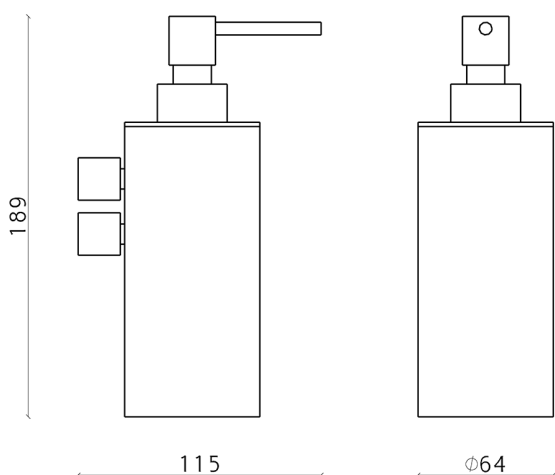

Porta sapone liquido LYNOX_LX090621

MODELLO **LX090621**

Porta sapone liquido, dispenser a muro in acciaio, Inox AISI 304

FINITURE DISPONIBILI

D1 D1 Inox Spazzolato

CARATTERISTICHE

2024-12-22