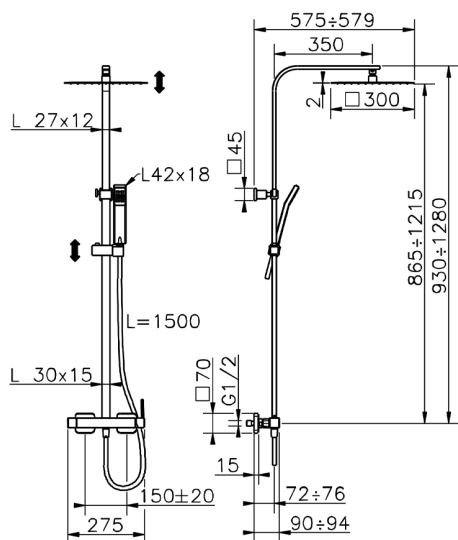

Colonna doccia monocomando 2 funzioni NUOVA EGO_QT0R4032

MODELLO **QT0R4032**

Colonna doccia monocomando 2 funzioni,deviastop 2 uscite,colonna telescopica,supporto doccetta scorrevole,doccetta monogetto Quad 42x18 mm in ABS,soffione quadro 300x300 mm sp.2 mm in INOX,flessibile liscio SILVERFLEX 150 cm

FINITURE DISPONIBILI

21 21 Cromo

40 40 Nero Opaco

CARATTERISTICHE

Ricambio Cartuccia **ZZ94240000**

Cartuccia Monocomando 25 mm

2024-11-21