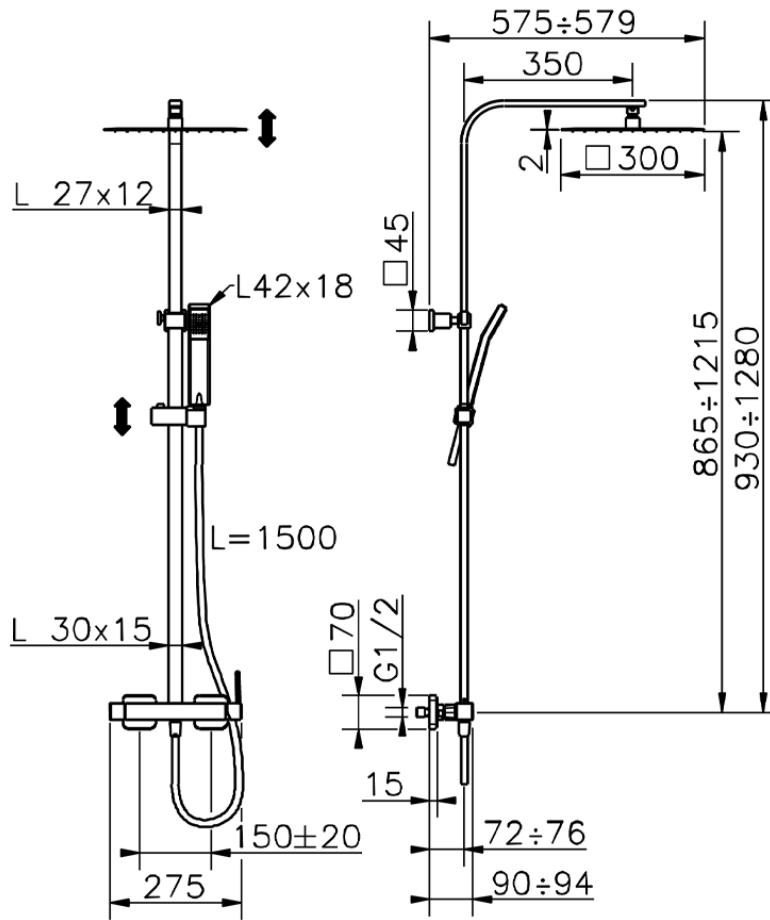

Colonna doccia monocomando 2 funzioni NUOVA EGO\_QT0R4032

QT0R4032

<https://huberitalia.com/colonna-doccia-monocomando-2-funzioni-nuova-ego-qt0r4032>

2024-11-21