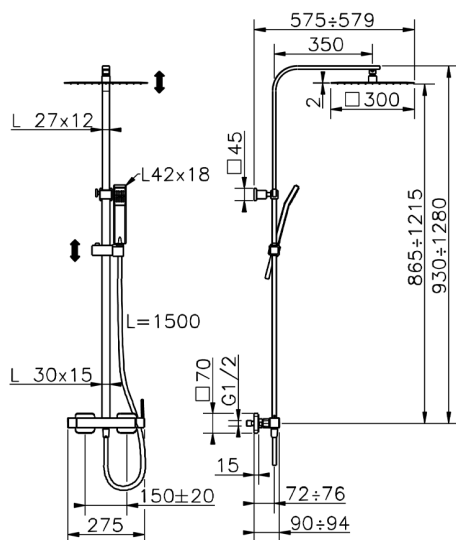

Colonna doccia monocomando 2 funzioni NUOVA EGO_QT0R4032

MODELLO **QT0R4032**

Colonna doccia monocomando 2 funzioni,deviastop 2 uscite,colonna telescopica,supporto doccetta scorrevole,doccetta monogetto Quad 42x18 mm in ABS,soffione quadro 300x300 mm sp.2 mm in INOX,flessibile liscio SILVERFLEX 150 cm

FINITURE DISPONIBILI

21 21 Cromo

40 40 Nero Opaco

CARATTERISTICHE

Ricambio Cartuccia **ZZ94240000**

Cartuccia Monocomando 25 mm

2024-11-21