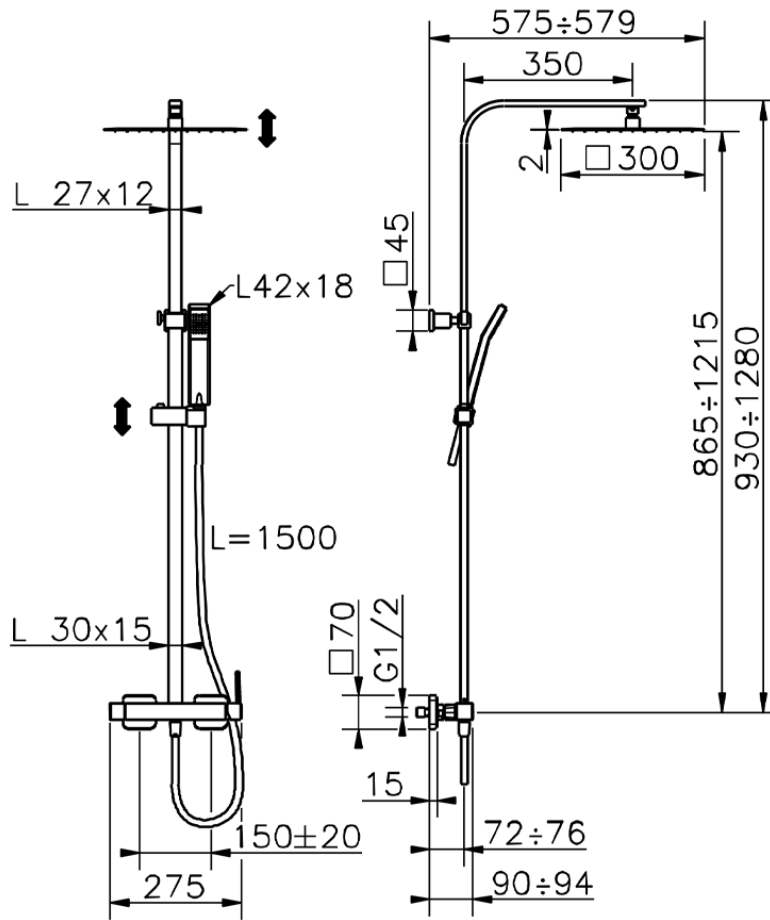

Colonna doccia monocomando 2 funzioni NUOVA EGO\_QT0R4032

QT0R4032

<https://huberitalia.com/colonna-doccia-monocomando-2-funzioni-nuova-ego-qt0r4032>

2024-11-23