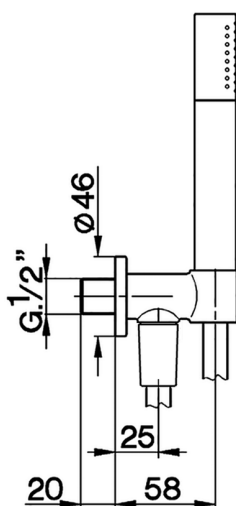

## Completo doccia con presa d'acqua SHOWER\_SS018813

MODELLO **SS018813**

Completo doccia con presa d'acqua, supporto fisso murale con raccordo 1/2", doccetta monogetto minimale D.24mm in Ottone, flessibile liscio SUPREME 150 cm