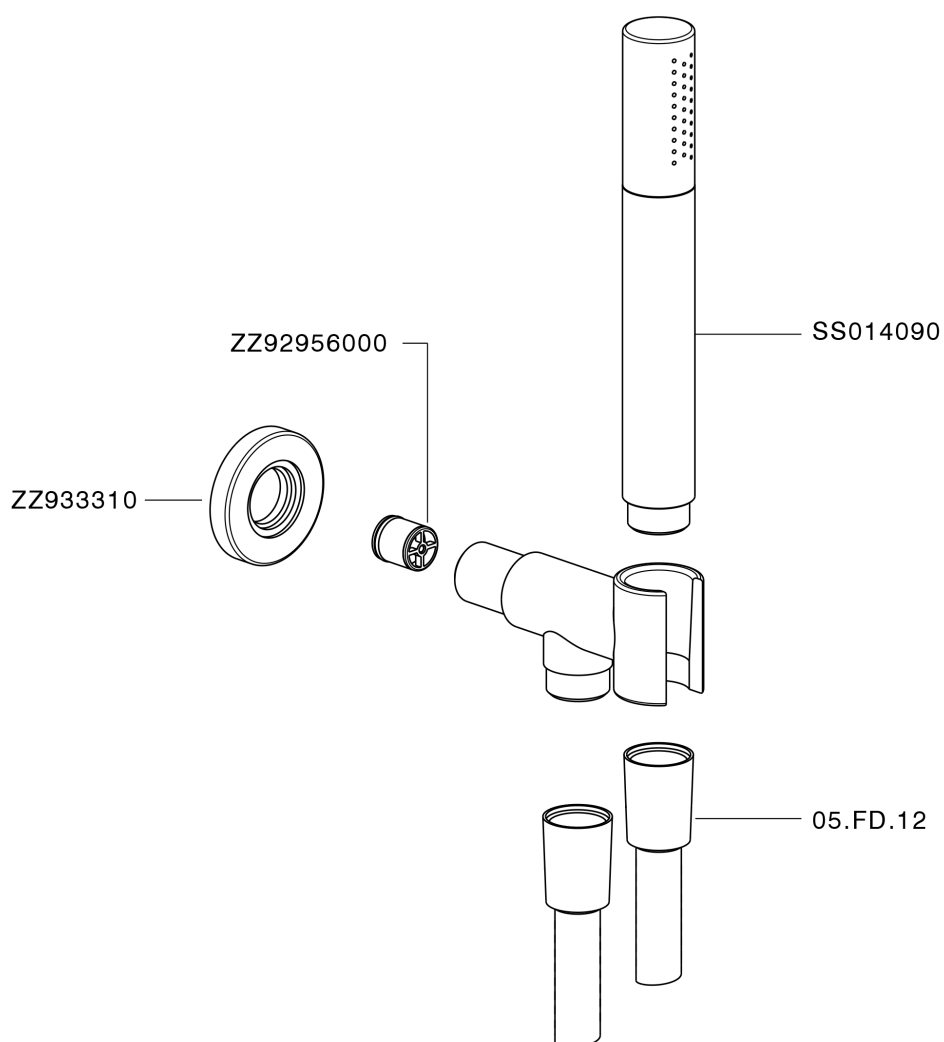

## Completo doccia con presa d'acqua SHOWER\_SS018813

MODELLO **SS018813**

Completo doccia con presa d'acqua, supporto fisso murale con raccordo 1/2", doccetta monogetto minimale D.24mm in Ottone, flessibile liscio SUPREME 150 cm

## Completo doccia con presa d'acqua SHOWER\_SS018813

SS018813

<https://huberitalia.com/completo-doccia-con-presadacqua-shower-ss018813>

2024-11-23