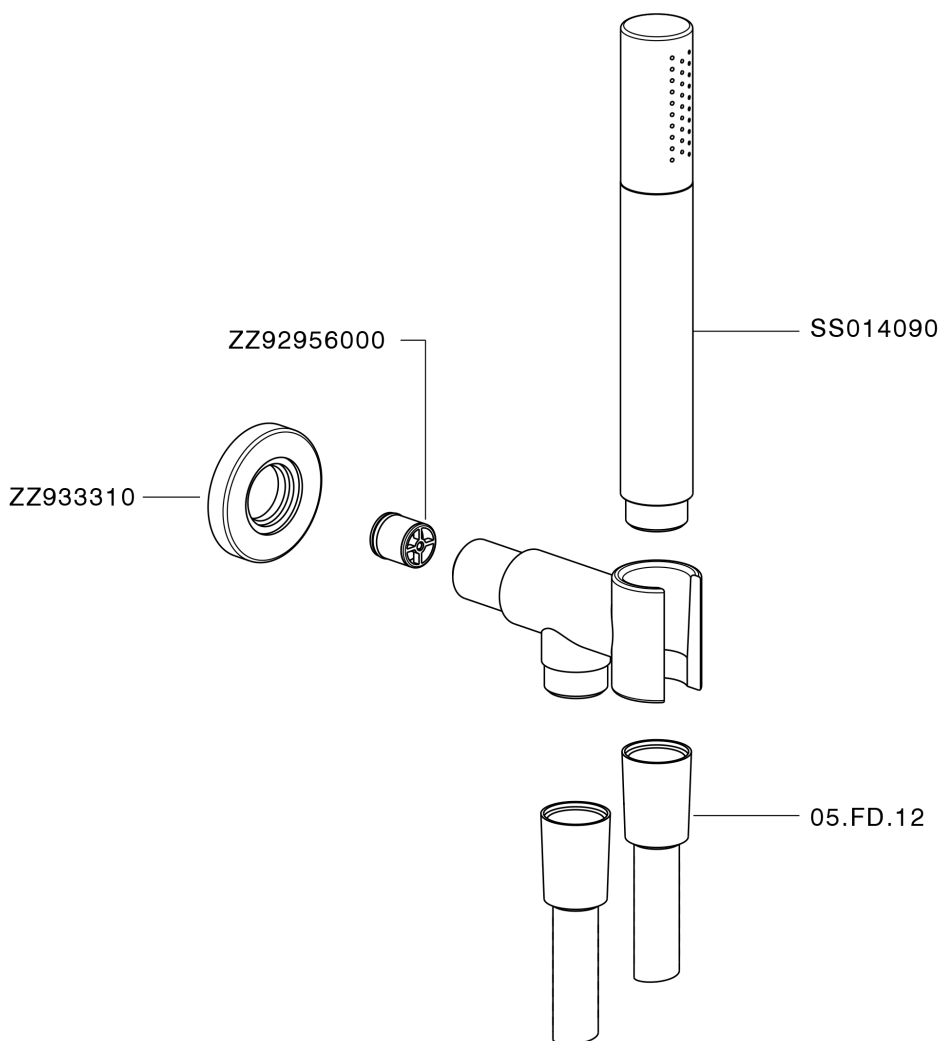

Completo doccia con presa d'acqua SHOWER_SS018813

SS018813

<https://huberitalia.com/completo-doccia-con-presadacqua-shower-ss018813>

2024-11-21