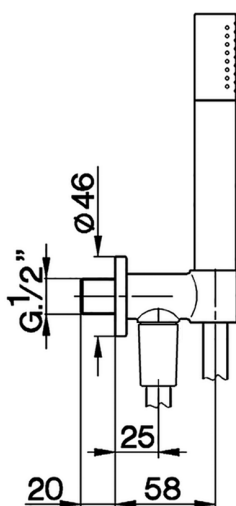

Completo doccia con presa d'acqua SHOWER_SS018813

MODELLO **SS018813**

Completo doccia con presa d'acqua, supporto fisso murale con raccordo 1/2", doccetta monogetto minimale D.24mm in Ottone, flessibile liscio SUPREME 150 cm

FINITURE DISPONIBILI

-  **21** 21 Cromo
-  **2F** 2F Nichel Spazzolato
-  **2P** 2P Oro Rosa
-  **2Q** 2Q Black Titanium
-  **40** 40 Nero Opaco
-  **4Q** 4Q Bianco Opaco

CARATTERISTICHE

Completo doccia con presa d'acqua SHOWER_SS018813

SS018813

<https://huberitalia.com/completo-doccia-con-presadacqua-shower-ss018813>

2024-11-21