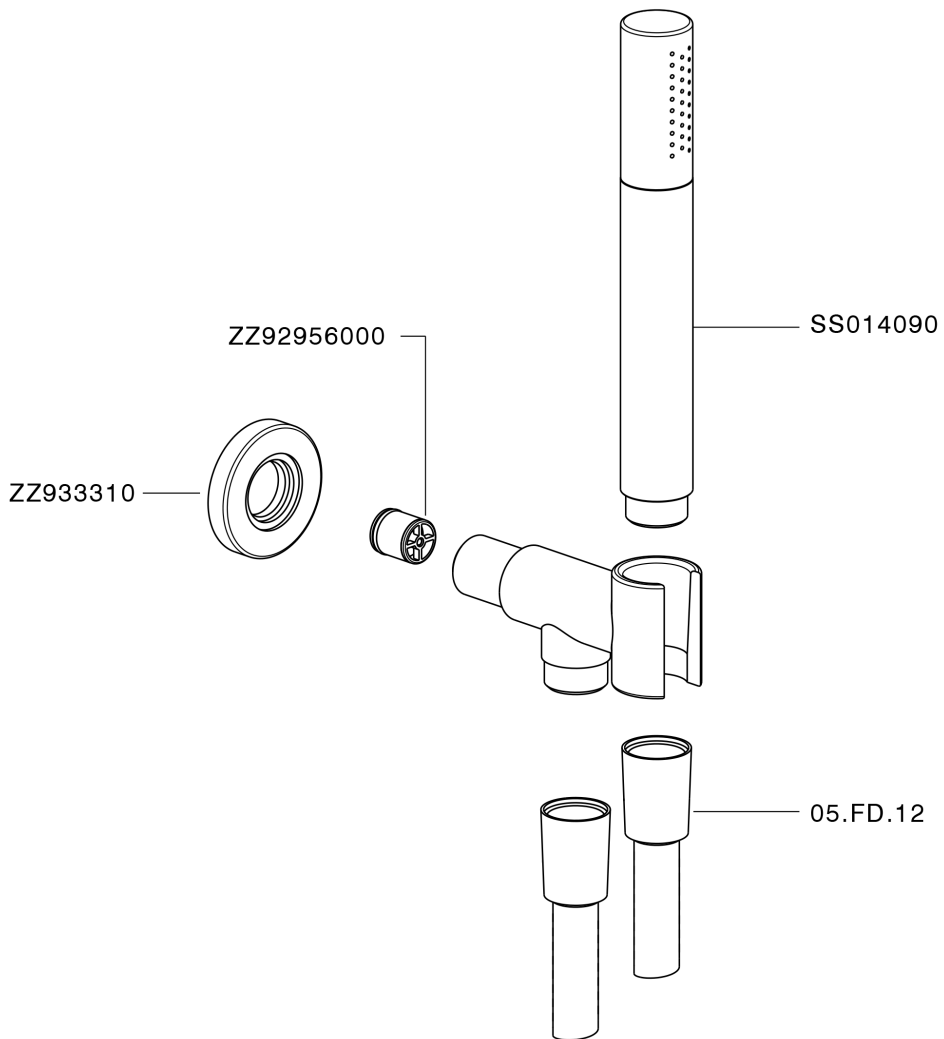

Completo doccia con presa d'acqua SHOWER_SS018813

MODELLO **SS018813**

Completo doccia con presa d'acqua, supporto fisso murale con raccordo 1/2", doccetta monogetto minimale D.24mm in Ottone, flessibile liscio SUPREME 150 cm

FINITURE DISPONIBILI

-  **21** 21 Cromo
-  **2F** 2F Nichel Spazzolato
-  **2P** 2P Oro Rosa
-  **2Q** 2Q Black Titanium
-  **40** 40 Nero Opaco
-  **4Q** 4Q Bianco Opaco

CARATTERISTICHE

Completo doccia con presa d'acqua SHOWER_SS018813

SS018813

<https://huberitalia.com/completo-doccia-con-presadacqua-shower-ss018813>

2024-11-21