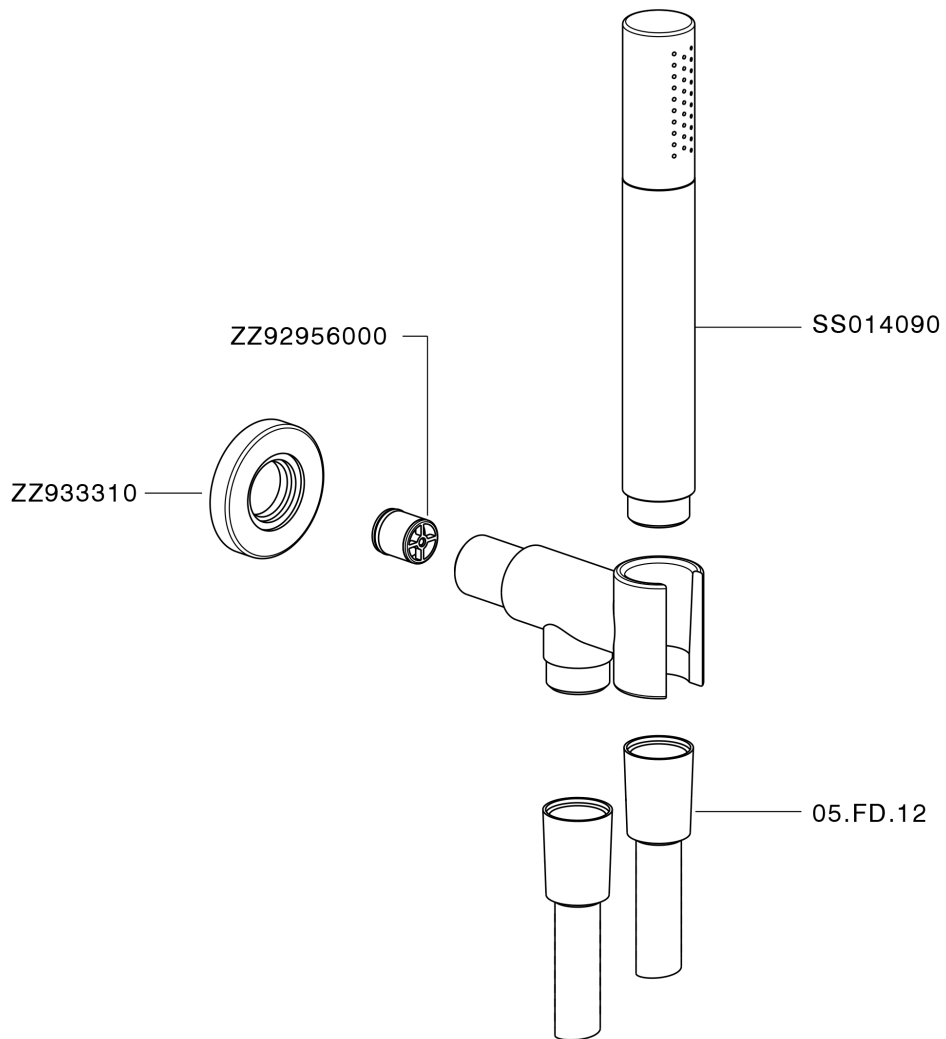

## Completo doccia con presa d'acqua SHOWER\_SS018813

MODELLO **SS018813**

Completo doccia con presa d'acqua, supporto fisso murale con raccordo 1/2", doccetta monogetto minimale D.24mm in Ottone, flessibile liscio SUPREME 150 cm

## Completo doccia con presa d'acqua SHOWER\_SS018813

SS018813

<https://huberitalia.com/completo-doccia-con-presadacqua-shower-ss018813>

2024-11-21