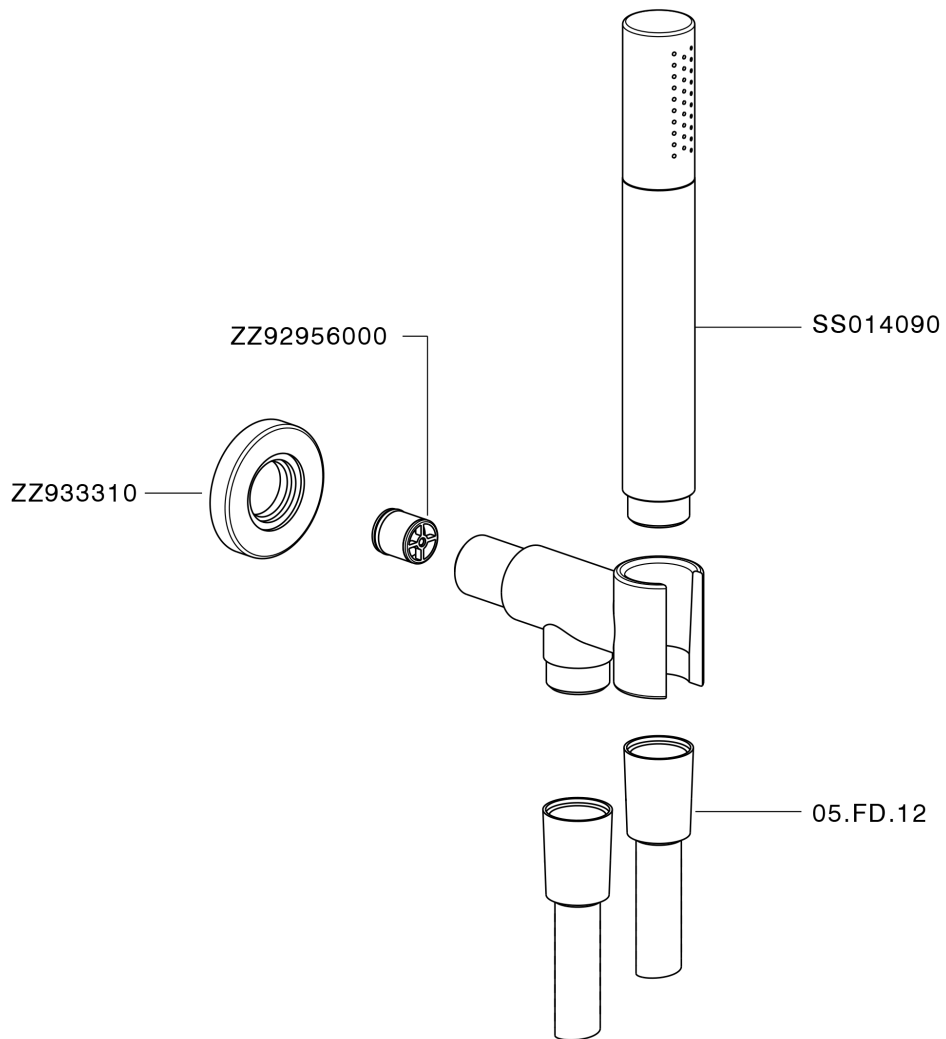

Completo doccia con presa d'acqua SHOWER_SS018813

SS018813

<https://huberitalia.com/completo-doccia-con-presadacqua-shower-ss018813>

2024-11-21